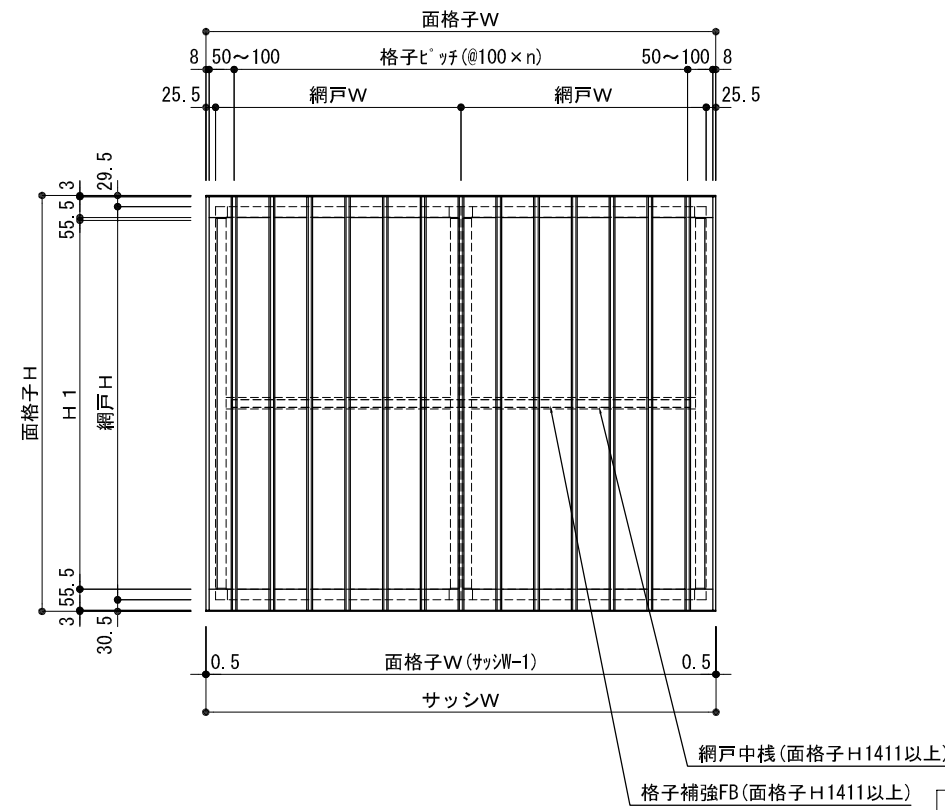

平面詳細図

断面詳細図

S=1/3, 1/20

 株式会社 ナカムラ TEL 06-6488-0801	特記	受領	製図年月日	製図	営業	工事	工事名	図面番号
			施工				製品名 網戸付き縦格子 アミダブル 不二サッシ: FNS-70 RC納まり	

平面詳細図

断面詳細図

S=1/3, 1/20