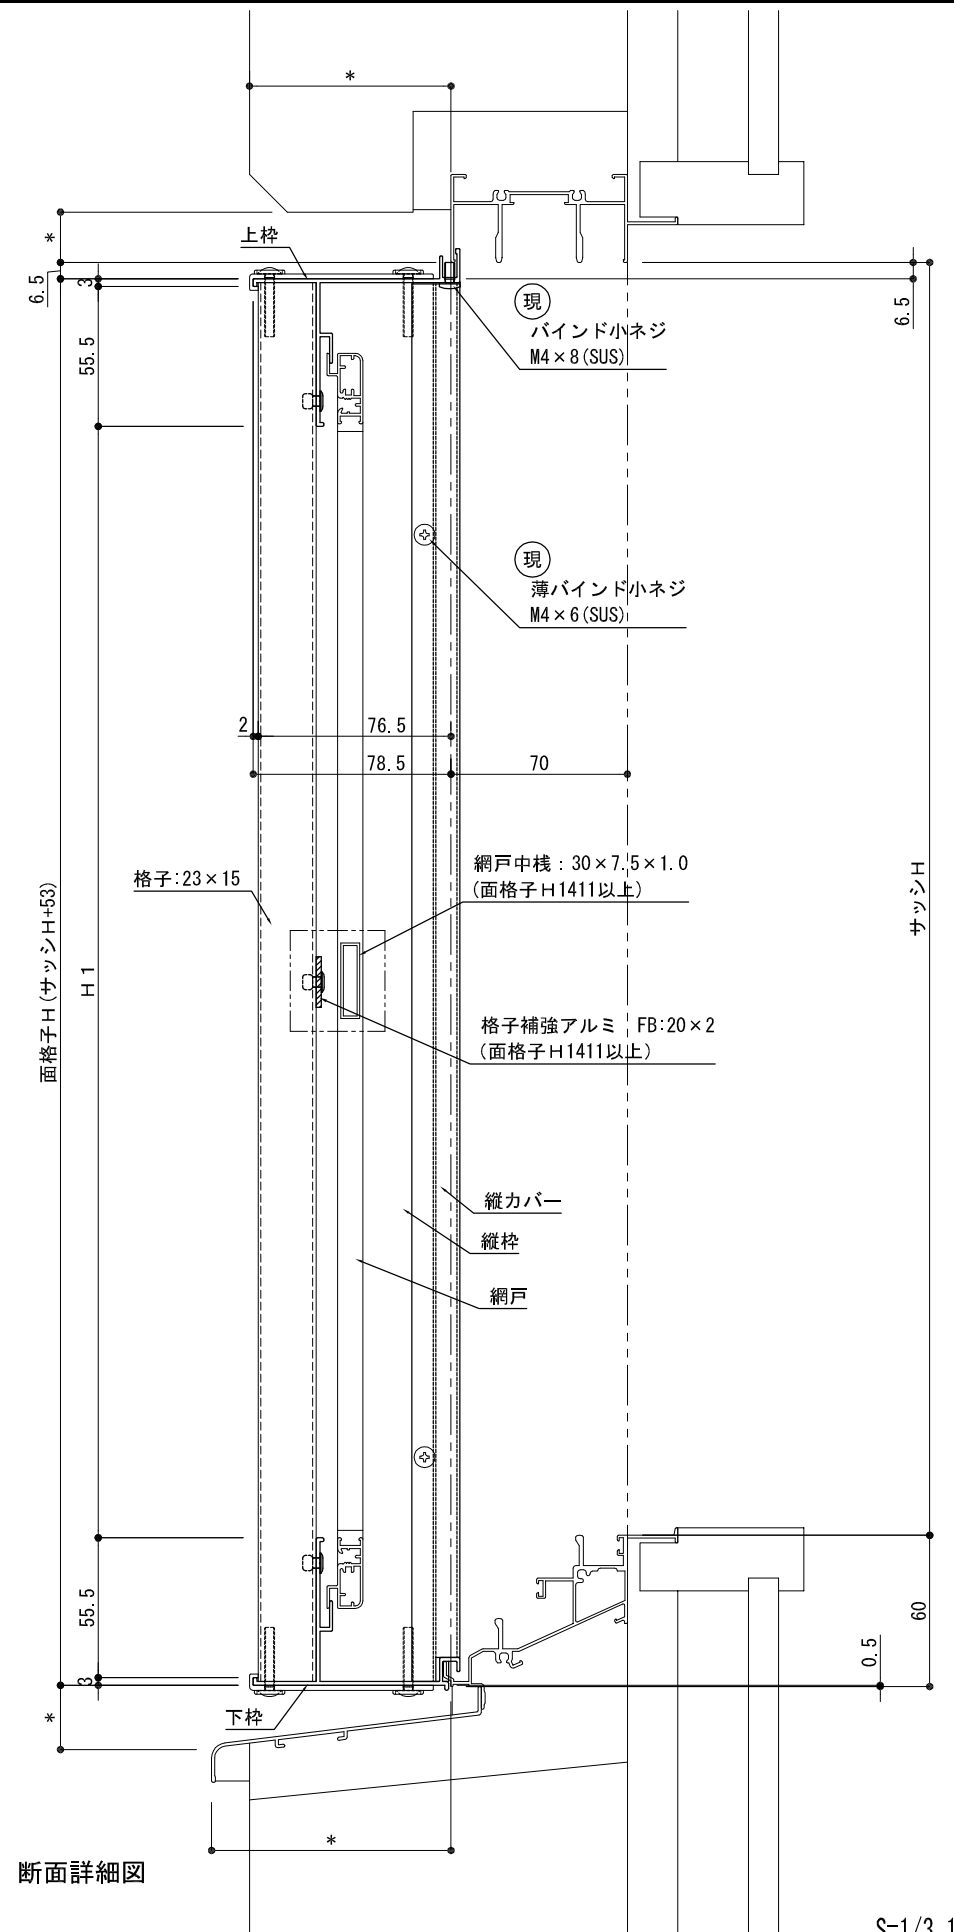

平面詳細図

断面詳細図

S=1/3, 1/20

 株式会社 ナカムラ TEL 06-6488-0801	特記	受領	製図年月日	製図	営業	工事	工事名	図面番号
			施工				製品名 網戸付き縦格子 アミダブル 不二サッシ: FNS-70 RC納まり	

平面詳細図

断面詳細図

S=1/3, 1/20