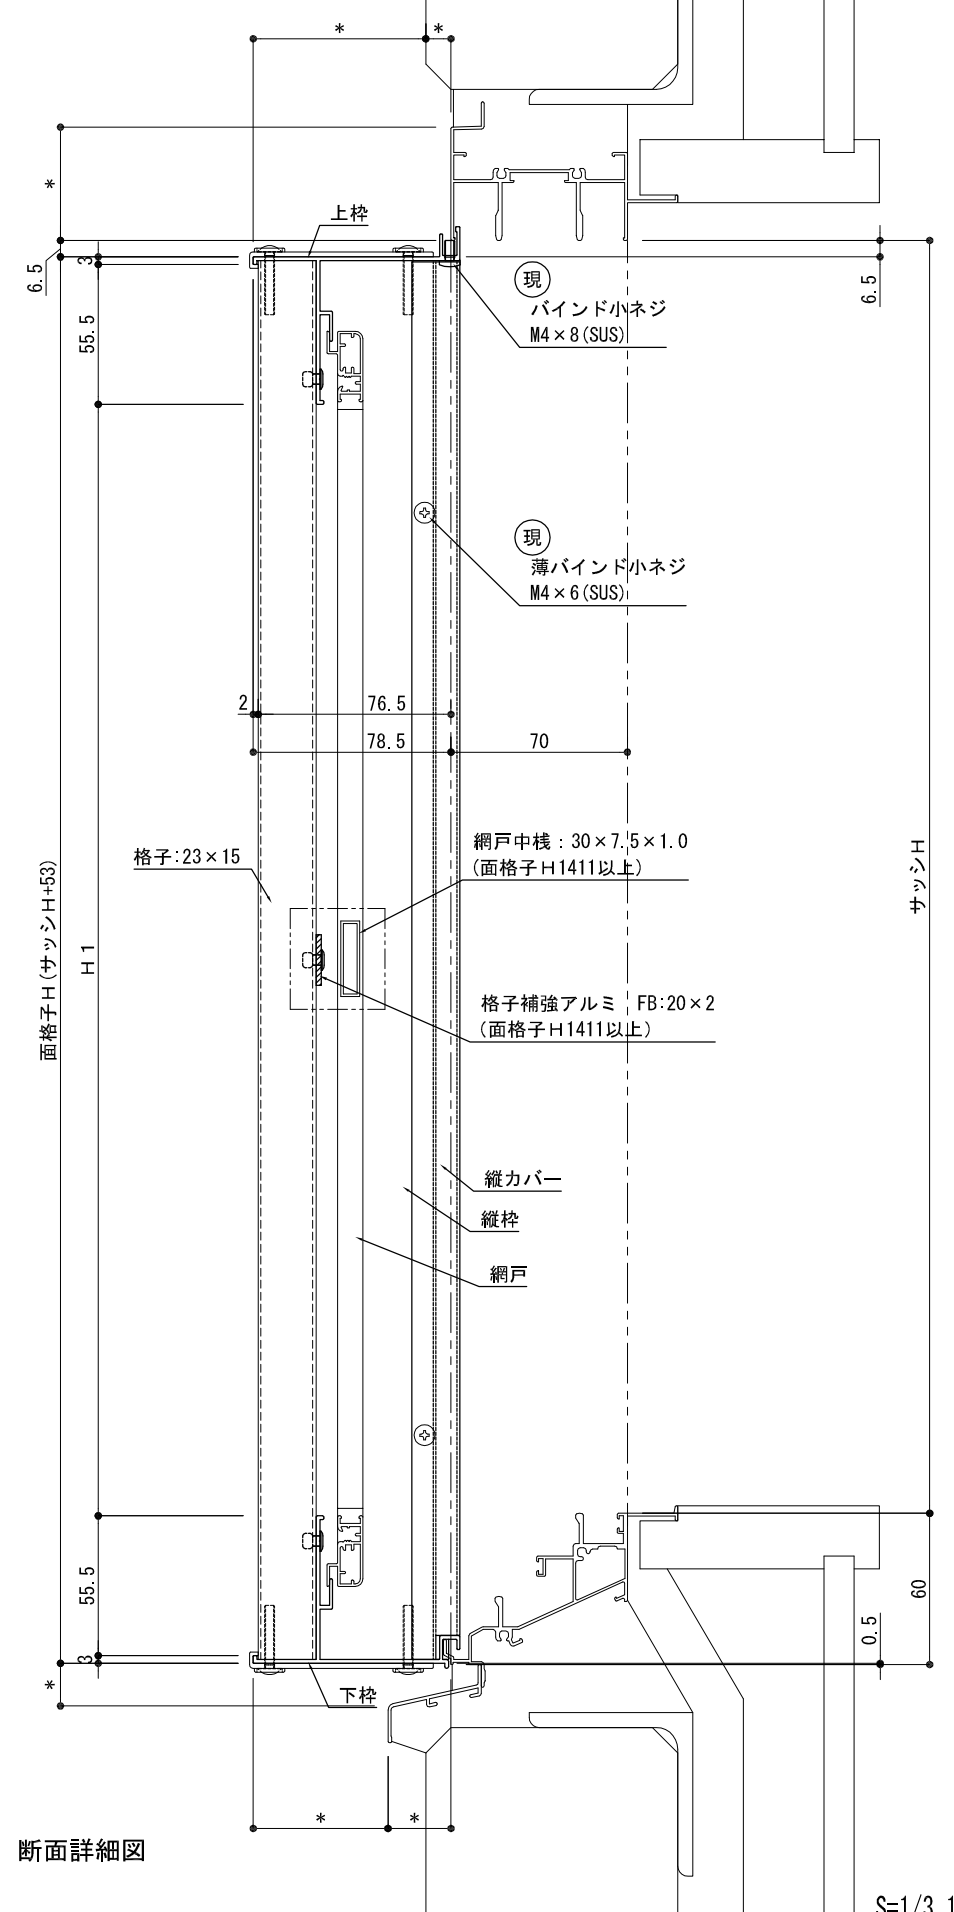

平面詳細図

断面詳細図

S=1/3, 1/20

 株式会社 ナカムラ TEL 06-6488-0801	特記	受領	製図年月日	製図	営業	工事	工事名	図面番号
			施工				製品名 網戸付き縦格子 アミダブル 不二サッシ: FNS-70 RC納まり	

平面詳細図

断面詳細図

S=1/3, 1/20