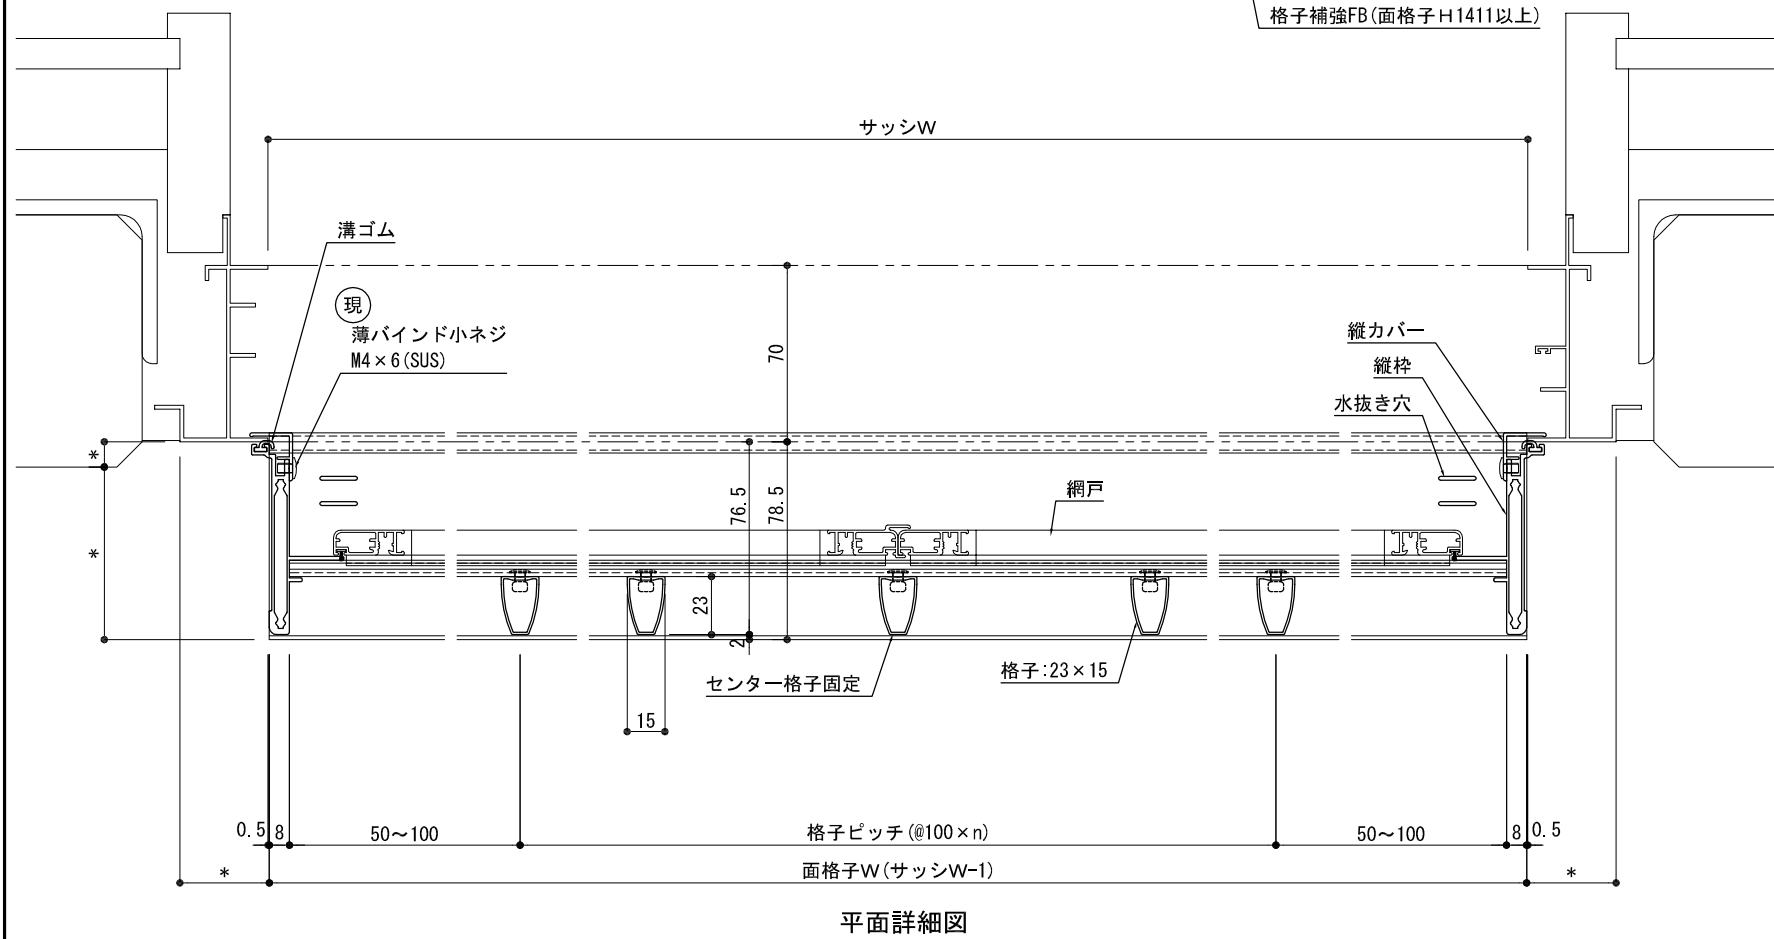

平面詳細図

断面詳細図

S=1/3, 1/20

 株式会社 ナカムラ TEL 06-6488-0801	特記	受領	製図年月日	製図	営業	工事	工事名	図面番号
			施工				製品名 網戸付き縦格子 アミダブル 不二サッシ: FNS-70 RC納まり	

平面詳細図

断面詳細図

S=1/3, 1/20