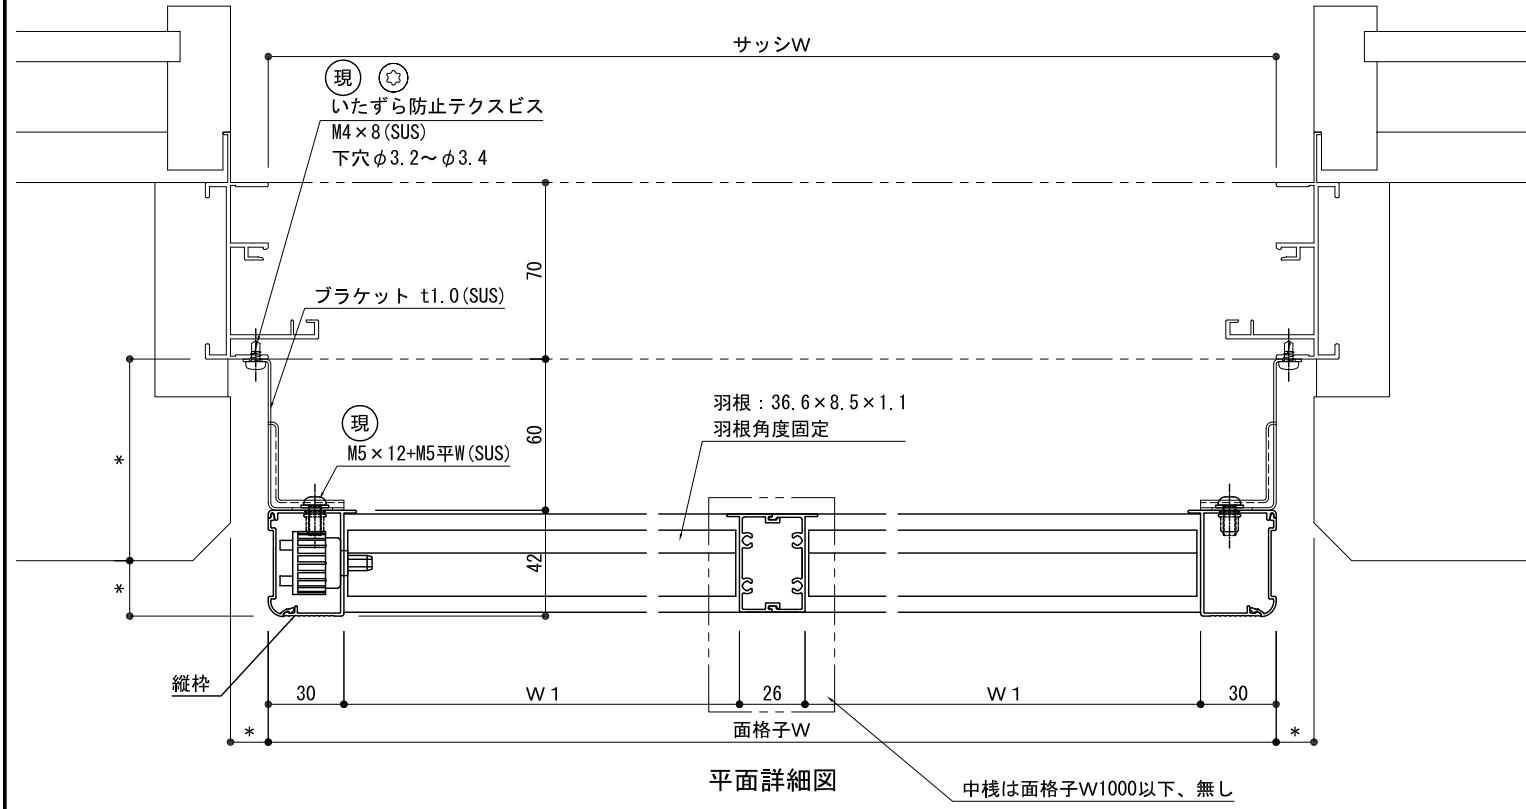

シングル(中棧無し)      ダブル(中棧有り)

外観姿図

※羽根固定角度を指示下さい

断面詳細図

平面詳細図

中棧は面格子W1000以下、無し

S=1/3, 1/20

<p>株式会社 ナカムラ</p> <p>TEL 06-6488-0801</p>	特記	受領	製図年月日	製図	営業	工事	工事名	図面番号
			施工	殿	製品名	ルーバー面格子 Vテクト (羽根固定型)	不二サッシ:FNS-70 (FIX窓) RC納まり	

シングル(中棧無し)      ダブル(中棧有り)

外観姿図

※羽根固定角度を指示下さい

平面詳細図

断面詳細図

<b>株式会社 ナカムラ</b> TEL 06-6488-0801	特記	受領	製図年月日	製図	営業	工事	工事名	図面番号
			施工				製品名	
							ルーバー面格子 Vテクト (羽根固定型) 不二サッシ:FNS-70(FIX窓) ALC納まり	