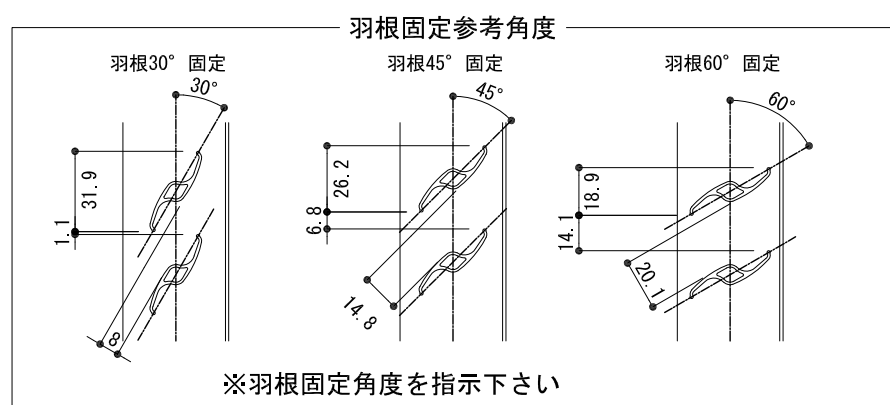

シングル(中棧無し)      ダブル(中棧有り)

外観姿図

※羽根固定角度を指示下さい

断面詳細図

平面詳細図

中棧は面格子W1000以下、無し

S=1/3, 1/20

<p>株式会社 ナカムラ</p> <p>TEL 06-6488-0801</p>	特記	受領	製図年月日	製図	営業	工事	工事名	図面番号
			施工	殿	製品名	ルーバー面格子 Vテクト (羽根固定型)	不二サッシ:FNS-70 (FIX窓) RC納まり	

シングル(中棧無し)      ダブル(中棧有り)

外観姿図

※羽根固定角度を指示下さい

平面詳細図

断面詳細図

<b>株式会社 ナカムラ</b> TEL 06-6488-0801	特記	受領	製図年月日	製図	営業	工事	工事名	図面番号
			施工				製品名	
							ルーバー面格子 Vテクト (羽根固定型) 不二サッシ:FNS-70(FIX窓) ALC納まり	