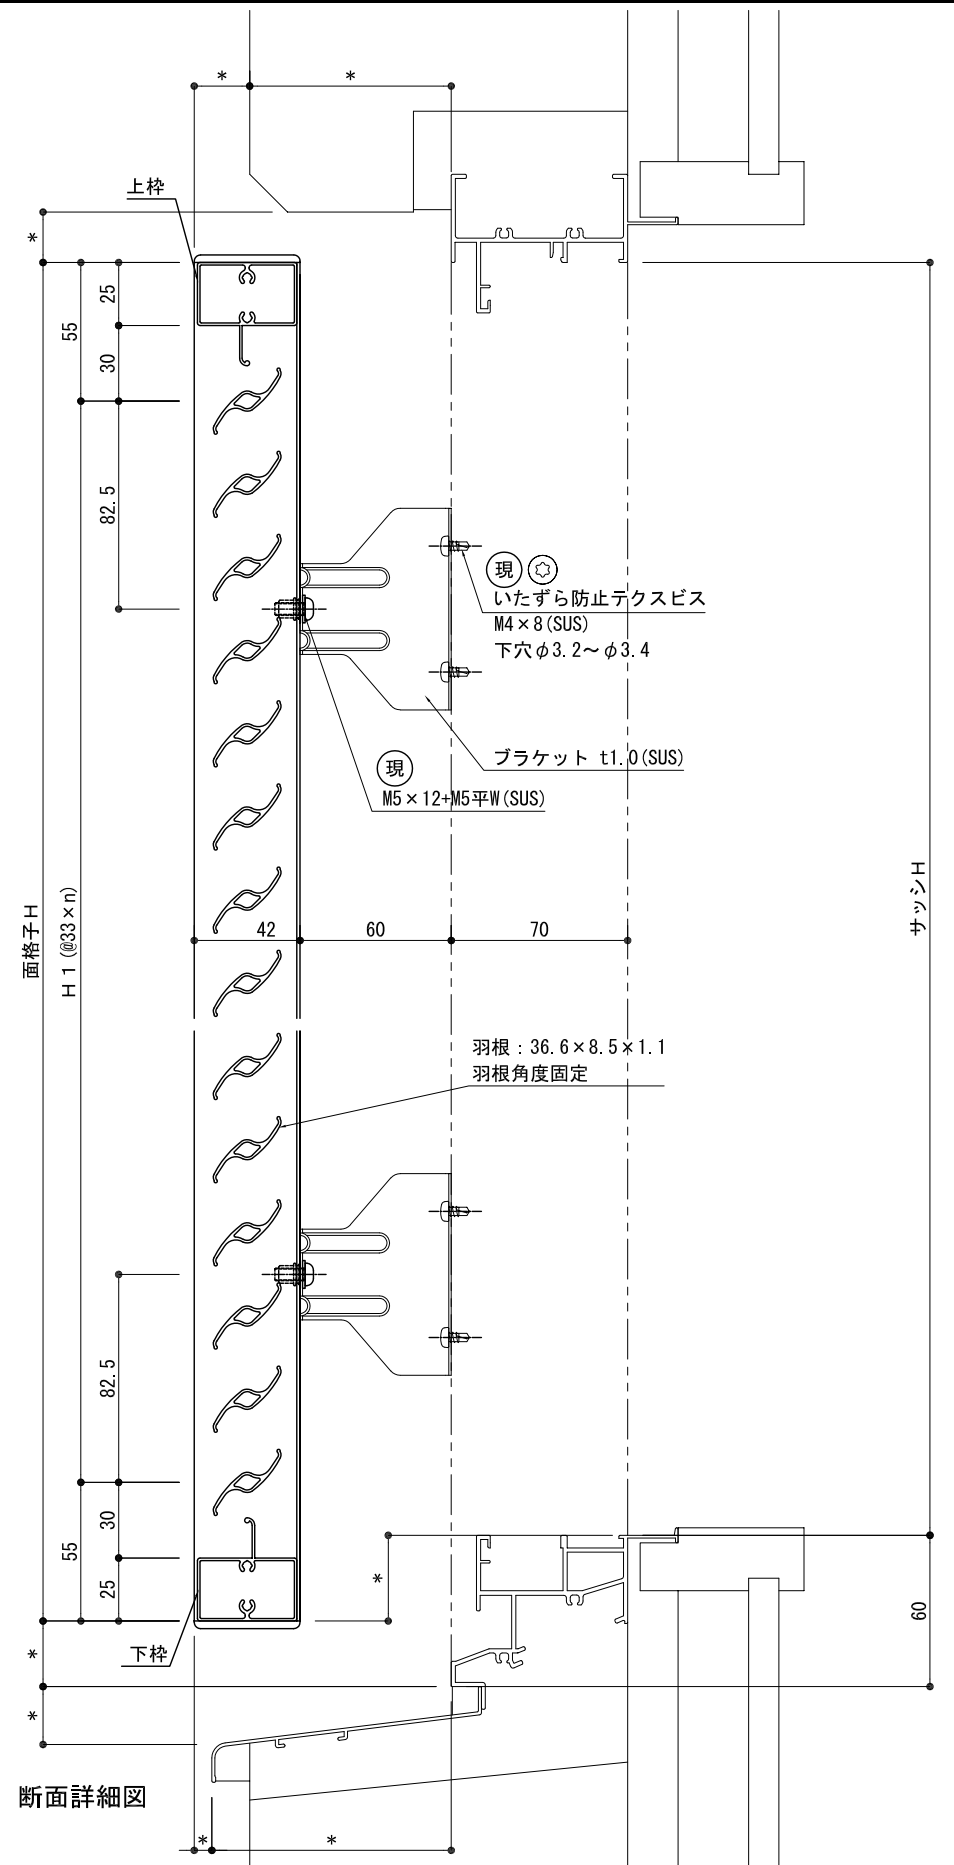

シングル(中棧無し)      ダブル(中棧有り)

外観姿図

※羽根固定角度を指示下さい

断面詳細図

平面詳細図

中棧は面格子W1000以下、無し

S=1/3, 1/20

<p>株式会社 ナカムラ</p> <p>TEL 06-6488-0801</p>	特記	受領	製図年月日	製図	営業	工事	工事名	図面番号
			施工	殿	製品名	ルーバー面格子 Vテクト (羽根固定型)	不二サッシ:FNS-70 (FIX窓) RC納まり	

シングル(中棧無し)      ダブル(中棧有り)

外観姿図

※羽根固定角度を指示下さい

平面詳細図

断面詳細図

<b>株式会社 ナカムラ</b> TEL 06-6488-0801	特記	受領	製図年月日	製図	営業	工事	工事名	図面番号
			施工				製品名	
							ルーバー面格子 Vテクト (羽根固定型) 不二サッシ:FNS-70(FIX窓) ALC納まり	