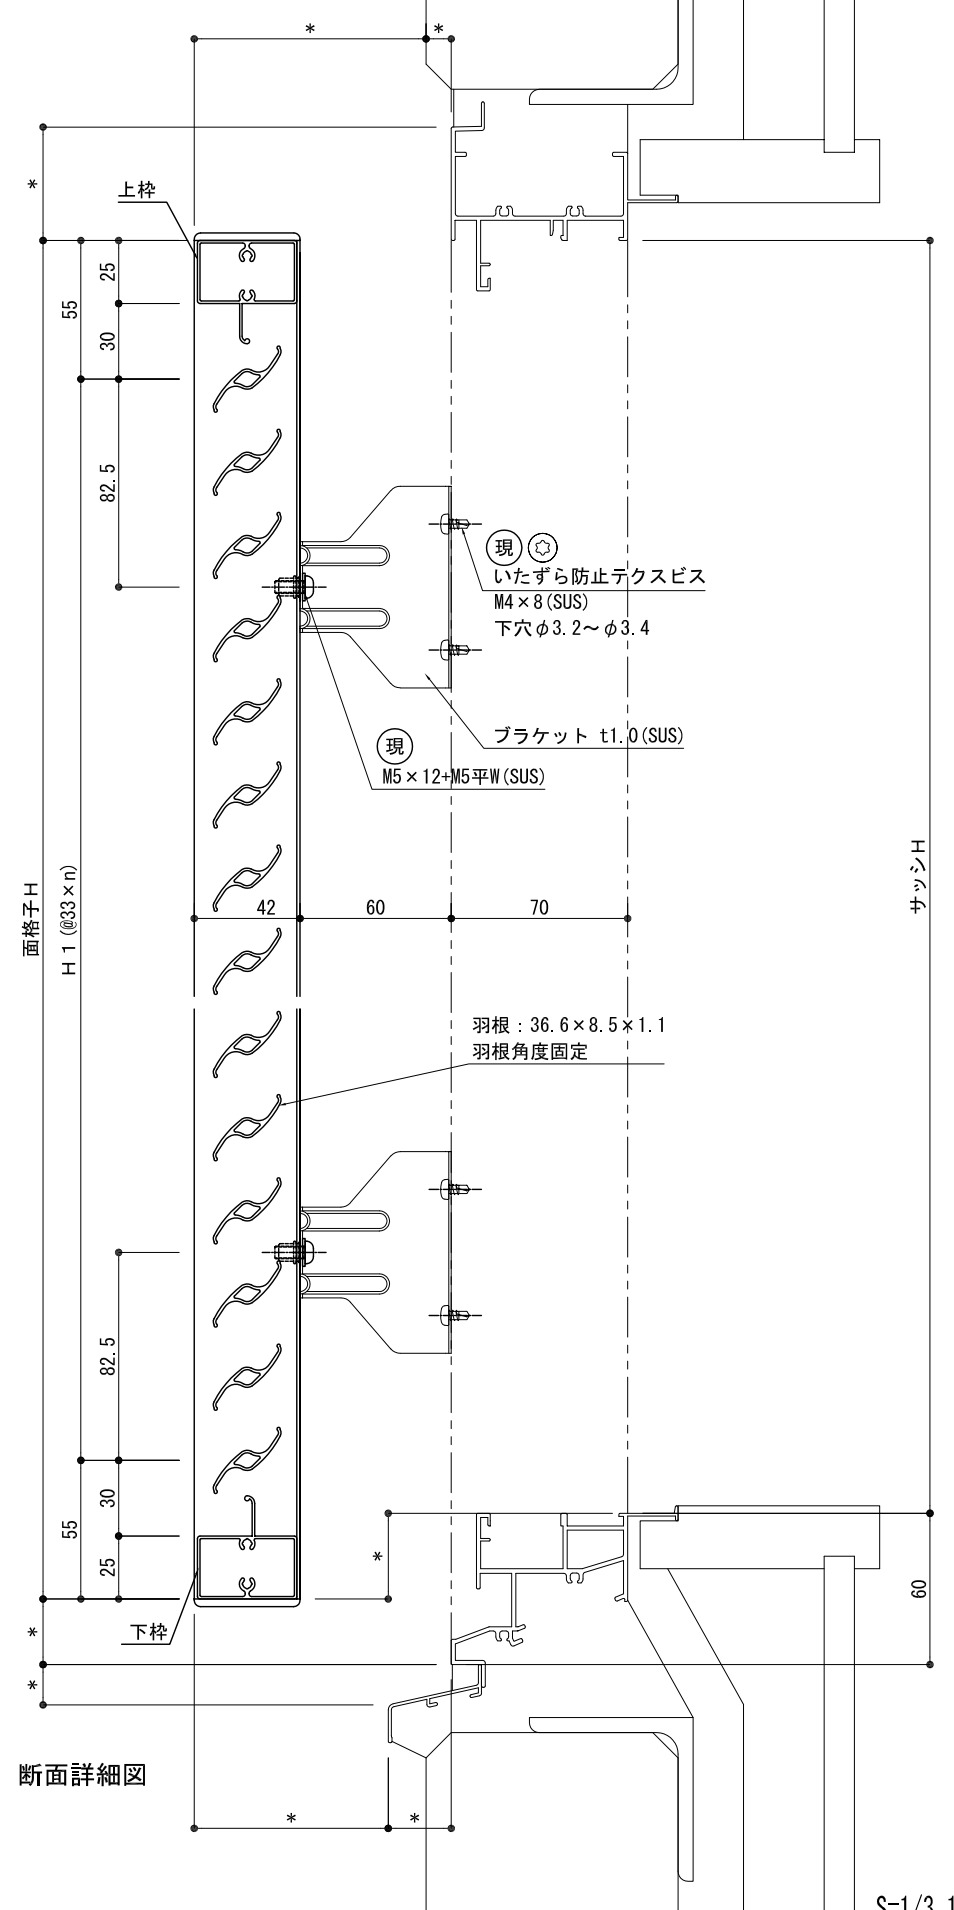

シングル(中棧無し)      ダブル(中棧有り)

外観姿図

※羽根固定角度を指示下さい

断面詳細図

平面詳細図

中棧は面格子W1000以下、無し

S=1/3, 1/20

<p>株式会社 ナカムラ</p> <p>TEL 06-6488-0801</p>	特記	受領	製図年月日	製図	営業	工事	工事名	図面番号
			施工	殿	製品名	ルーバー面格子 Vテクト (羽根固定型)	不二サッシ:FNS-70 (FIX窓) RC納まり	

シングル(中棧無し)      ダブル(中棧有り)

外観姿図

※羽根固定角度を指示下さい

平面詳細図

断面詳細図

<b>株式会社 ナカムラ</b> TEL 06-6488-0801	特記	受領	製図年月日	製図	営業	工事	工事名	図面番号
			施工				製品名	
							ルーバー面格子 Vテクト (羽根固定型) 不二サッシ:FNS-70(FIX窓) ALC納まり	