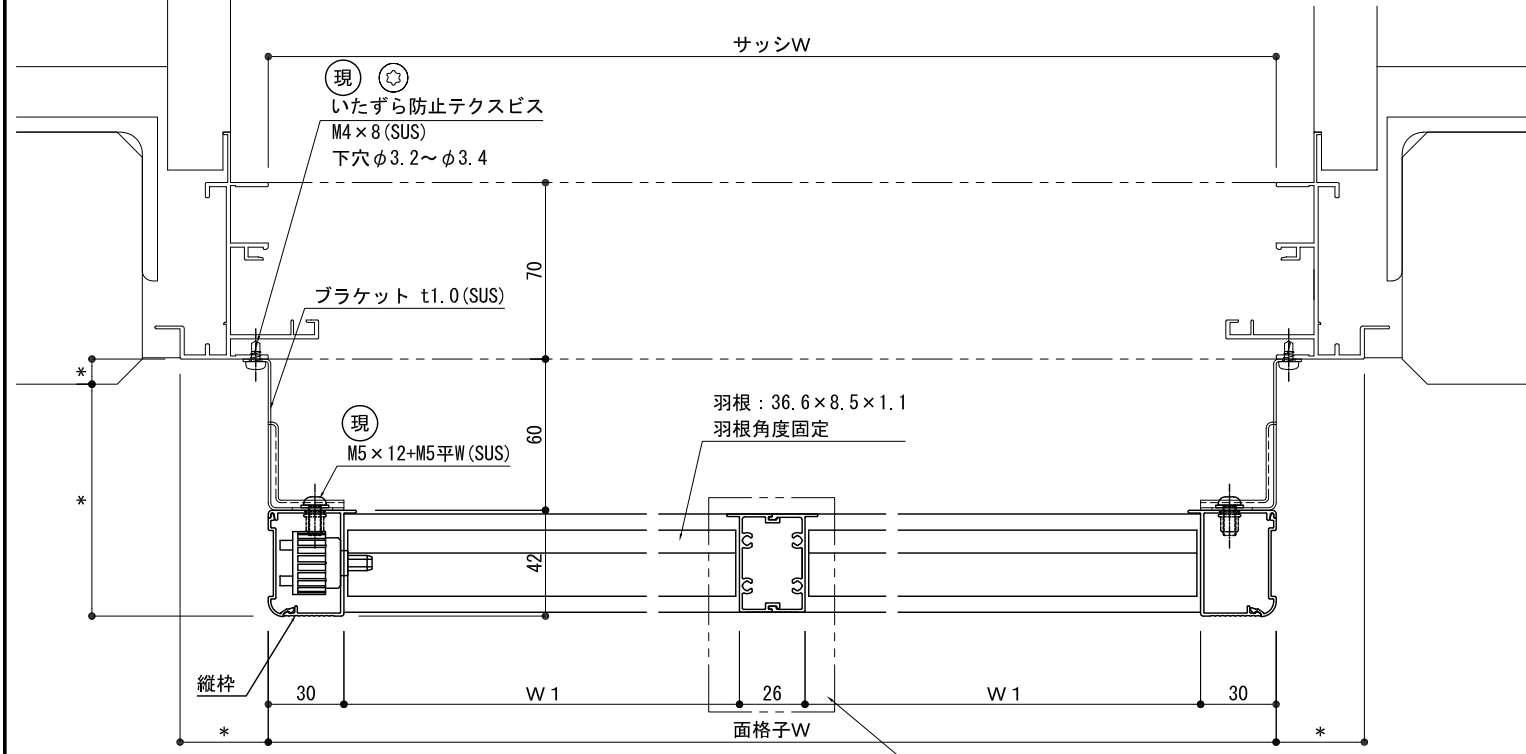

シングル(中棧無し)      ダブル(中棧有り)

外観姿図

※羽根固定角度を指示下さい

断面詳細図

平面詳細図

中棧は面格子W1000以下、無し

S=1/3, 1/20

<p>株式会社 ナカムラ</p> <p>TEL 06-6488-0801</p>	特記	受領	製図年月日	製図	営業	工事	工事名	図面番号
			施工	殿	製品名	ルーバー面格子 Vテクト (羽根固定型)	不二サッシ:FNS-70 (FIX窓) RC納まり	

シングル(中棧無し)      ダブル(中棧有り)

外観姿図

※羽根固定角度を指示下さい

平面詳細図

断面詳細図

<b>株式会社 ナカムラ</b> TEL 06-6488-0801	特記	受領	製図年月日	製図	営業	工事	工事名	図面番号
			施工				製品名	
							ルーバー面格子 Vテクト (羽根固定型) 不二サッシ:FNS-70(FIX窓) ALC納まり	