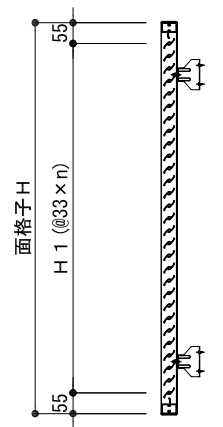

シングル(中棧無し)      ダブル(中棧有り)

外観姿図

※羽根固定角度を指示下さい

断面詳細図

平面詳細図

中棧は面格子W1000以下、無し

S=1/3, 1/20

<p>株式会社 ナカムラ</p> <p>TEL 06-6488-0801</p>	特記	受領	製図年月日	製図	営業	工事	工事名	図面番号
			施工	殿	製品名	ルーバー面格子 Vテクト (羽根固定型)	不二サッシ:FNS-70 (FIX窓) RC納まり	

シングル(中棧無し)      ダブル(中棧有り)

外観姿図

※羽根固定角度を指示下さい

平面詳細図

断面詳細図

<b>株式会社 ナカムラ</b> TEL 06-6488-0801	特記	受領	製図年月日	製図	営業	工事	工事名	図面番号
			施工				製品名	
							ルーバー面格子 Vテクト (羽根固定型) 不二サッシ:FNS-70(FIX窓) ALC納まり	