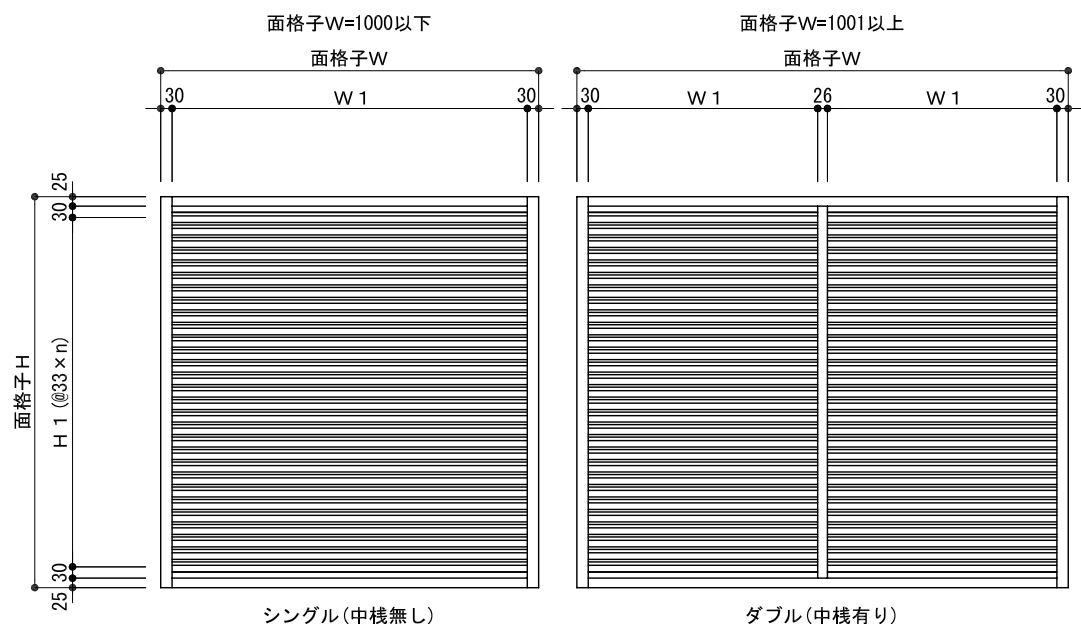

シングル(中棧無し)      ダブル(中棧有り)

外観姿図

※羽根固定角度を指示下さい

断面詳細図

平面詳細図

中棧は面格子W1000以下、無し

S=1/3, 1/20

<p>株式会社 ナカムラ</p> <p>TEL 06-6488-0801</p>	特記	受領	製図年月日	製図	営業	工事	工事名	図面番号
			施工	殿	製品名	ルーバー面格子 Vテクト (羽根固定型)	不二サッシ:FNS-70 (FIX窓) RC納まり	

シングル(中棧無し)      ダブル(中棧有り)

外観姿図

※羽根固定角度を指示下さい

平面詳細図

断面詳細図

<b>株式会社 ナカムラ</b> TEL 06-6488-0801	特記	受領	製図年月日	製図	営業	工事	工事名	図面番号
			施工				製品名	
							ルーバー面格子 Vテクト (羽根固定型) 不二サッシ:FNS-70(FIX窓) ALC納まり	