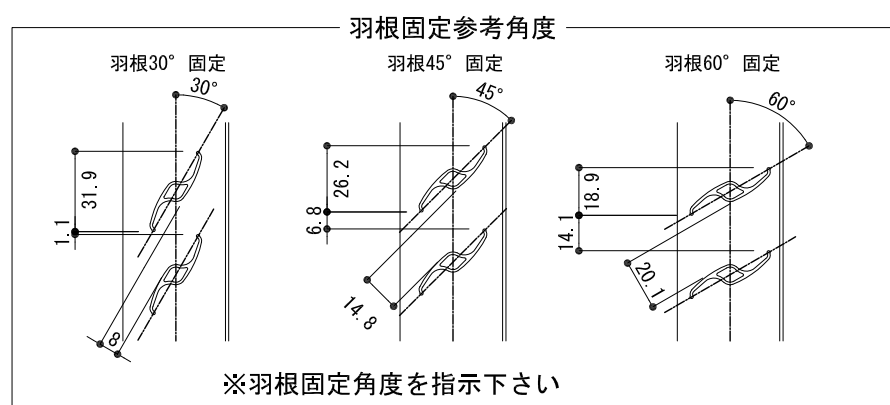

シングル(中棧無し)      ダブル(中棧有り)

外観姿図

※羽根固定角度を指示下さい

断面詳細図

平面詳細図

中棧は面格子W1000以下、無し

S=1/3, 1/20

<p>株式会社 ナカムラ</p> <p>TEL 06-6488-0801</p>	特記	受領	製図年月日	製図	営業	工事	工事名	図面番号
			施工	殿	製品名	ルーバー面格子 Vテクト (羽根固定型)	不二サッシ:FNS-70 (FIX窓) RC納まり	

シングル(中棧無し)      ダブル(中棧有り)

外観姿図

※羽根固定角度を指示下さい

平面詳細図

断面詳細図

<b>株式会社 ナカムラ</b> TEL 06-6488-0801	特記	受領	製図年月日	製図	営業	工事	工事名	図面番号
			施工				製品名	
							ルーバー面格子 Vテクト (羽根固定型) 不二サッシ:FNS-70(FIX窓) ALC納まり	