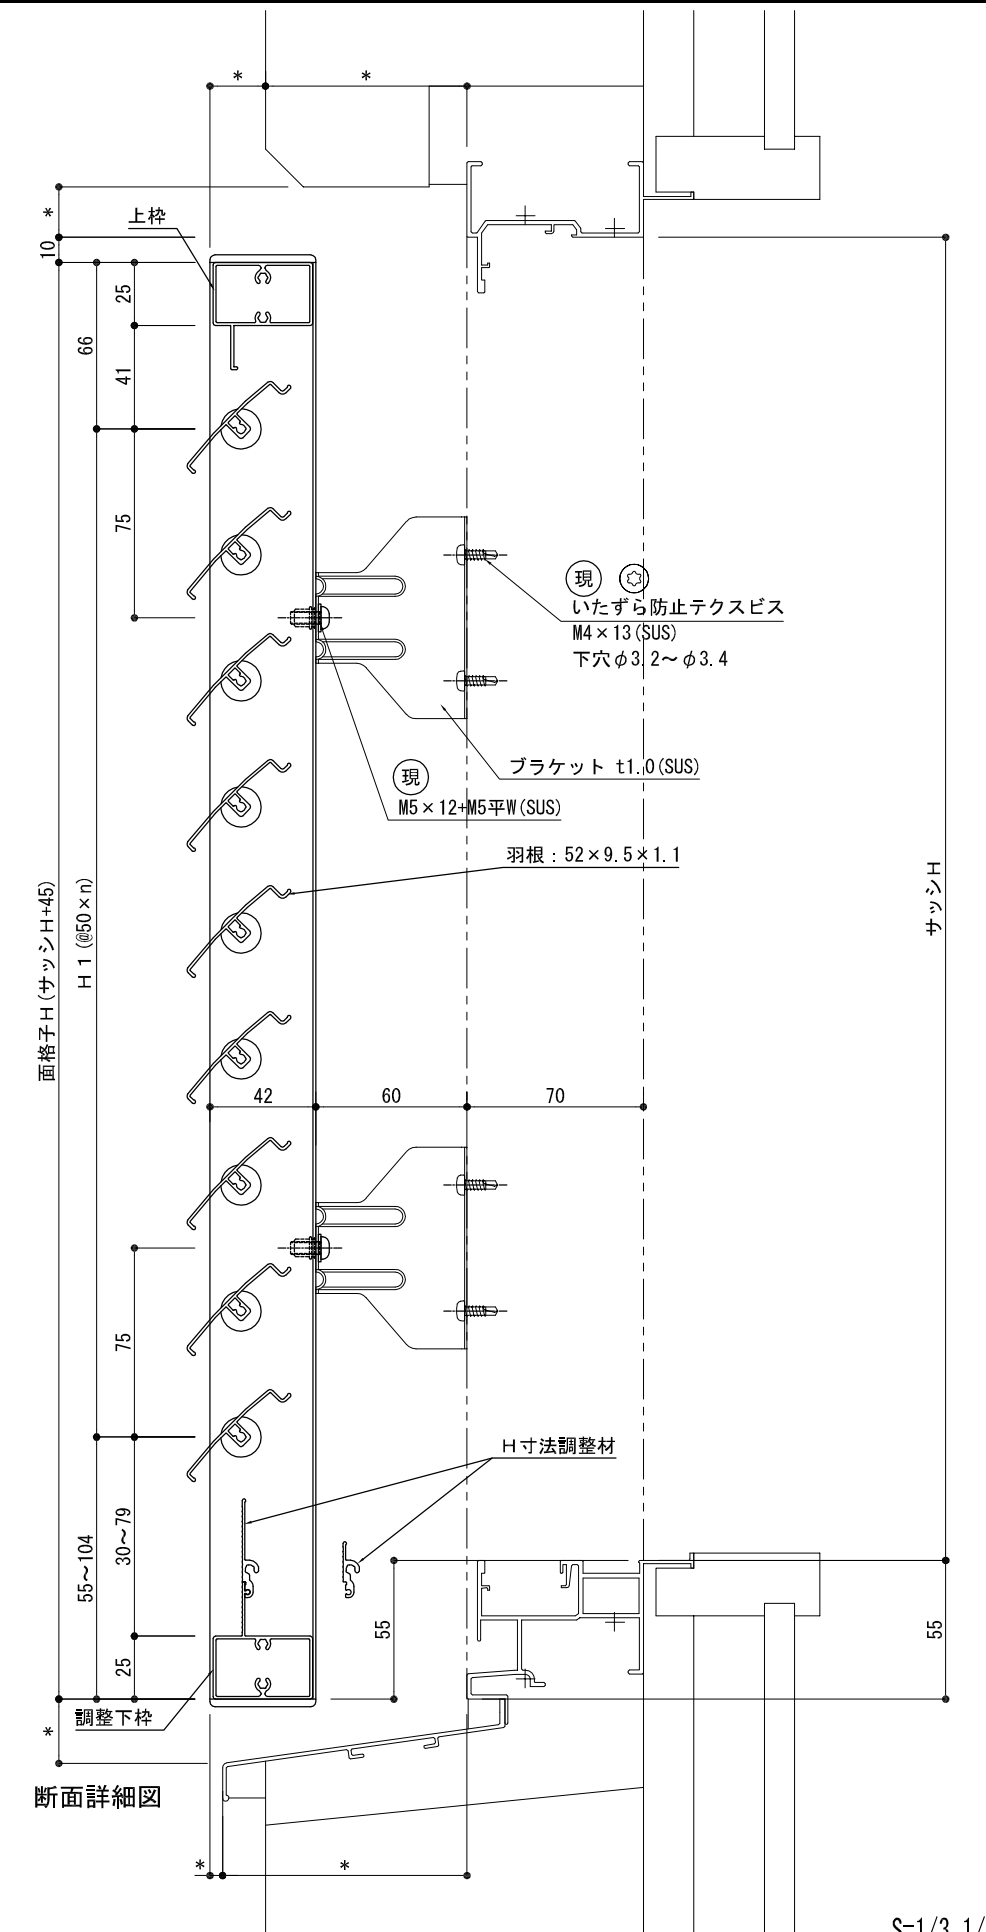

※本図の羽根固定角度は45° ですが
22.5°、30°、60°、67.5°、全開(90°)固定も
製作可能です。

S=1/3, 1/20

株式会社 ナカムラ TEL 06-6488-0801	特記	受領	製図年月日	製図	営業	工事	工事名	図面番号	
			施工				製品名		
							殿	ルーバー面格子 ツバーサNK (羽根固定型) LIXIL:PRO-SE(FIX窓) RC納まり	

シングル(アームサポートなし) ダブル(アームサポートあり)
外観姿図

※本図の羽根固定角度は45° ですが
 22.5°、30°、60°、67.5°、全開(90°)固定も
 製作可能です。

平面詳細図

断面詳細図

S=1/3, 1/20

株式会社 ナカムラ TEL 06-6488-0801	特記	受領	製図年月日	製図	営業	工事	工事名	図面番号
			施工				製品名	
							ルーバー面格子 ツバーサNK (羽根固定型) LIXIL:PRO-SE (FIX窓) ALC納まり	