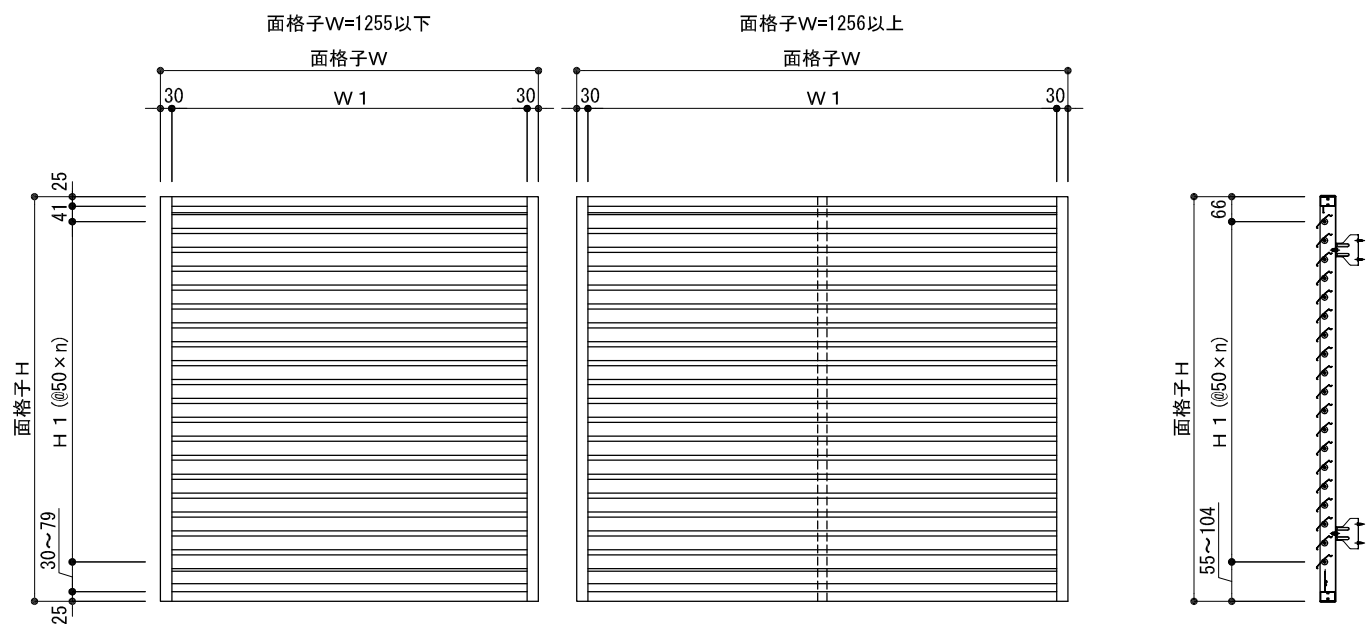

※本図の羽根固定角度は45° ですが
22.5°、30°、60°、67.5°、全開(90°)固定も
製作可能です。

S=1/3, 1/20

株式会社 ナカムラ TEL 06-6488-0801	特記	受領	製図年月日	製図	営業	工事	工事名	図面番号	
			施工				製品名		
							殿	ルーバー面格子 ツバーサNK (羽根固定型) LIXIL:PRO-SE(FIX窓) RC納まり	

シングル(アームサポートなし) ダブル(アームサポートあり)
外観姿図

※本図の羽根固定角度は45° ですが
 22.5°、30°、60°、67.5°、全開(90°)固定も
 製作可能です。

平面詳細図

断面詳細図

S=1/3, 1/20

株式会社 ナカムラ TEL 06-6488-0801	特記	受領	製図年月日	製図	営業	工事	工事名	図面番号
			施工				製品名	
							ルーバー面格子 ツバーサNK (羽根固定型) LIXIL:PRO-SE (FIX窓) ALC納まり	