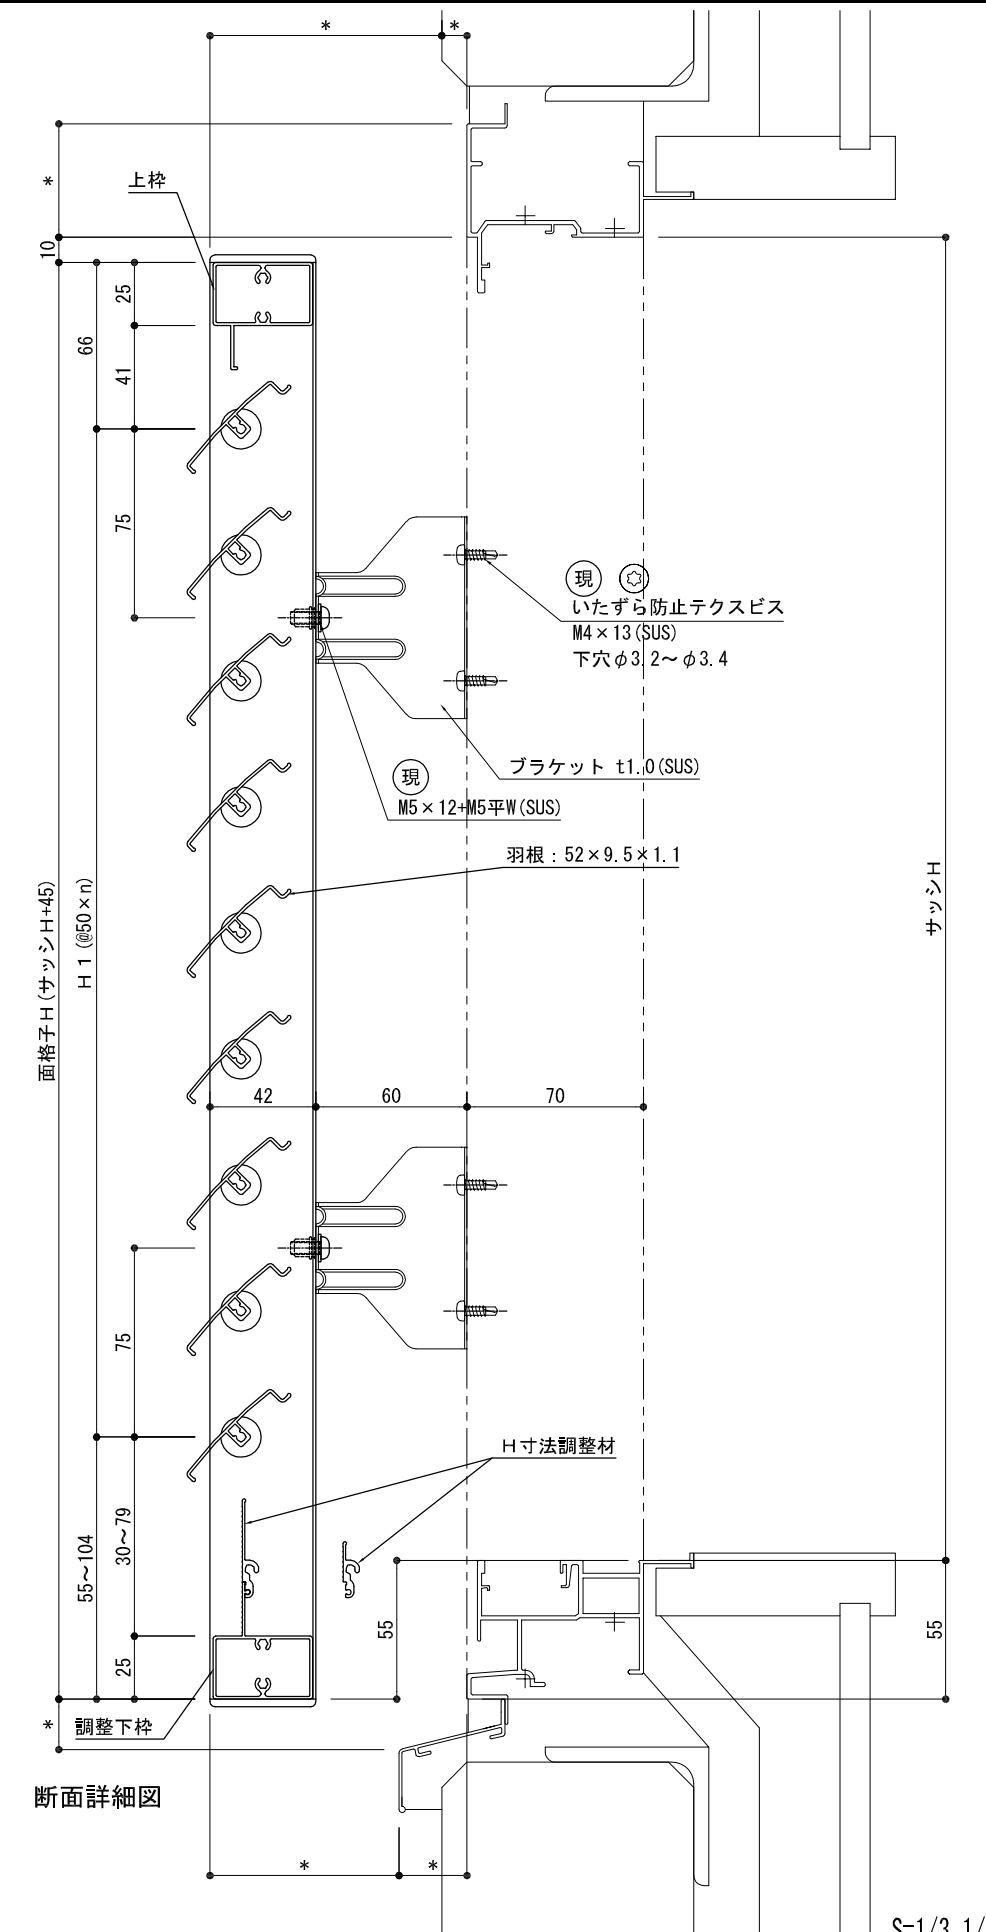

※本図の羽根固定角度は45° ですが
22.5°、30°、60°、67.5°、全開(90°)固定も
製作可能です。

S=1/3, 1/20

株式会社 ナカムラ TEL 06-6488-0801	特記	受領	製図年月日	製図	営業	工事	工事名	図面番号	
			施工				製品名		
							殿	ルーバー面格子 ツバーサNK (羽根固定型) LIXIL:PRO-SE(FIX窓) RC納まり	

シングル(アームサポートなし) ダブル(アームサポートあり)
外観姿図

※本図の羽根固定角度は45° ですが
 22.5°、30°、60°、67.5°、全開(90°)固定も
 製作可能です。

平面詳細図

断面詳細図

S=1/3, 1/20

株式会社 ナカムラ TEL 06-6488-0801	特記	受領	製図年月日	製図	営業	工事	工事名	図面番号
			施工				製品名	
							ルーバー面格子 ツバーサNK (羽根固定型) LIXIL:PRO-SE (FIX窓) ALC納まり	