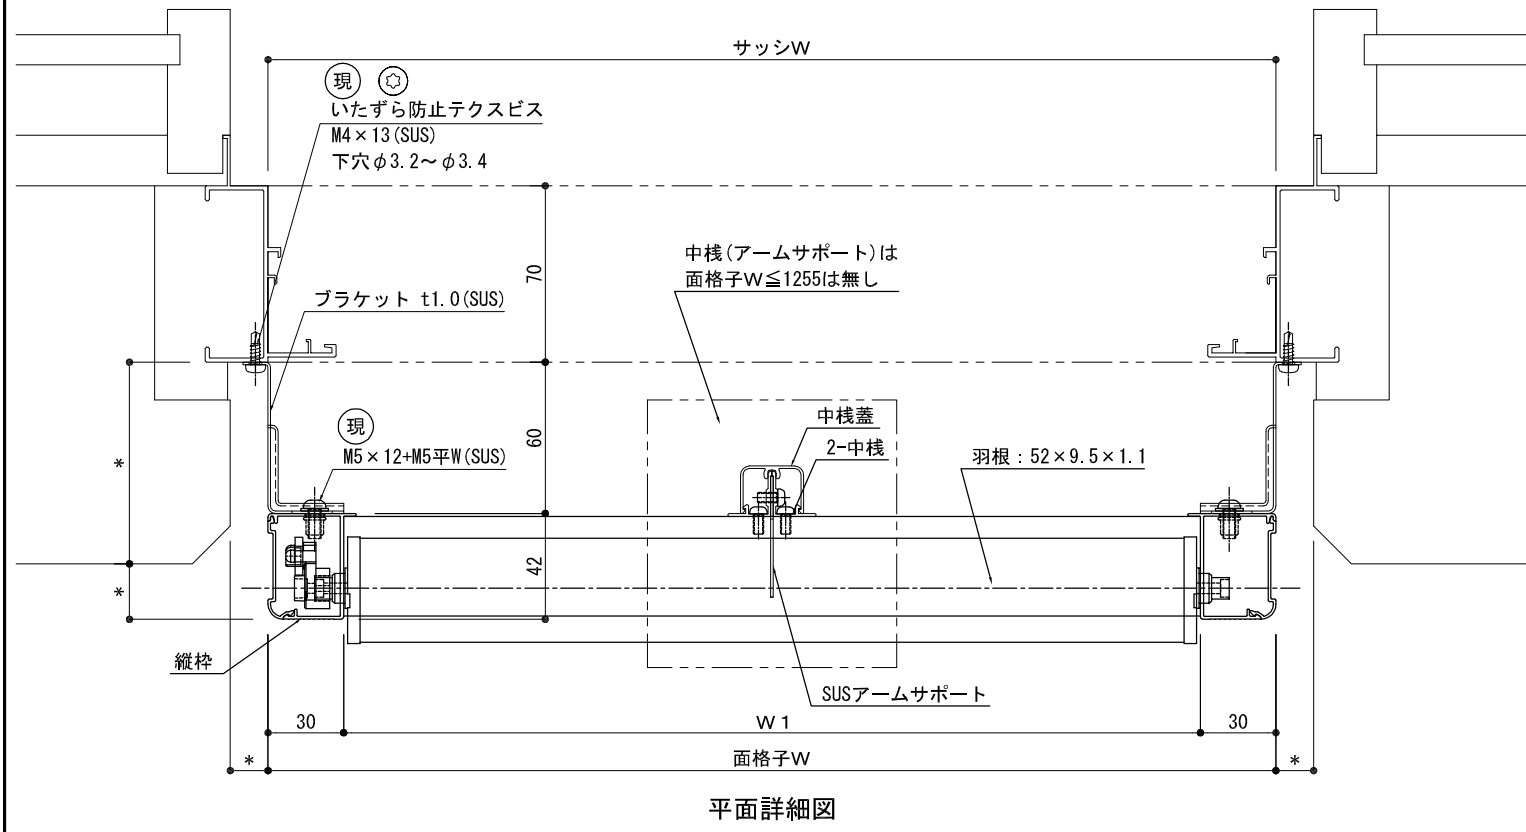

※本図の羽根固定角度は45° ですが
22.5°、30°、60°、67.5°、全開(90°)固定も
製作可能です。

S=1/3, 1/20

株式会社 ナカムラ TEL 06-6488-0801	特記	受領	製図年月日	製図	営業	工事	工事名	図面番号	
			施工				製品名		
							殿	ルーバー面格子 ツバーサNK (羽根固定型) LIXIL:PRO-SE(FIX窓) RC納まり	

シングル(アームサポートなし) ダブル(アームサポートあり)
外観姿図

※本図の羽根固定角度は45° ですが
 22.5°、30°、60°、67.5°、全開(90°)固定も
 製作可能です。

平面詳細図

断面詳細図

S=1/3, 1/20

株式会社 ナカムラ TEL 06-6488-0801	特記	受領	製図年月日	製図	営業	工事	工事名	図面番号
			施工				製品名	
							ルーバー面格子 ツバーサNK (羽根固定型) LIXIL:PRO-SE (FIX窓) ALC納まり	