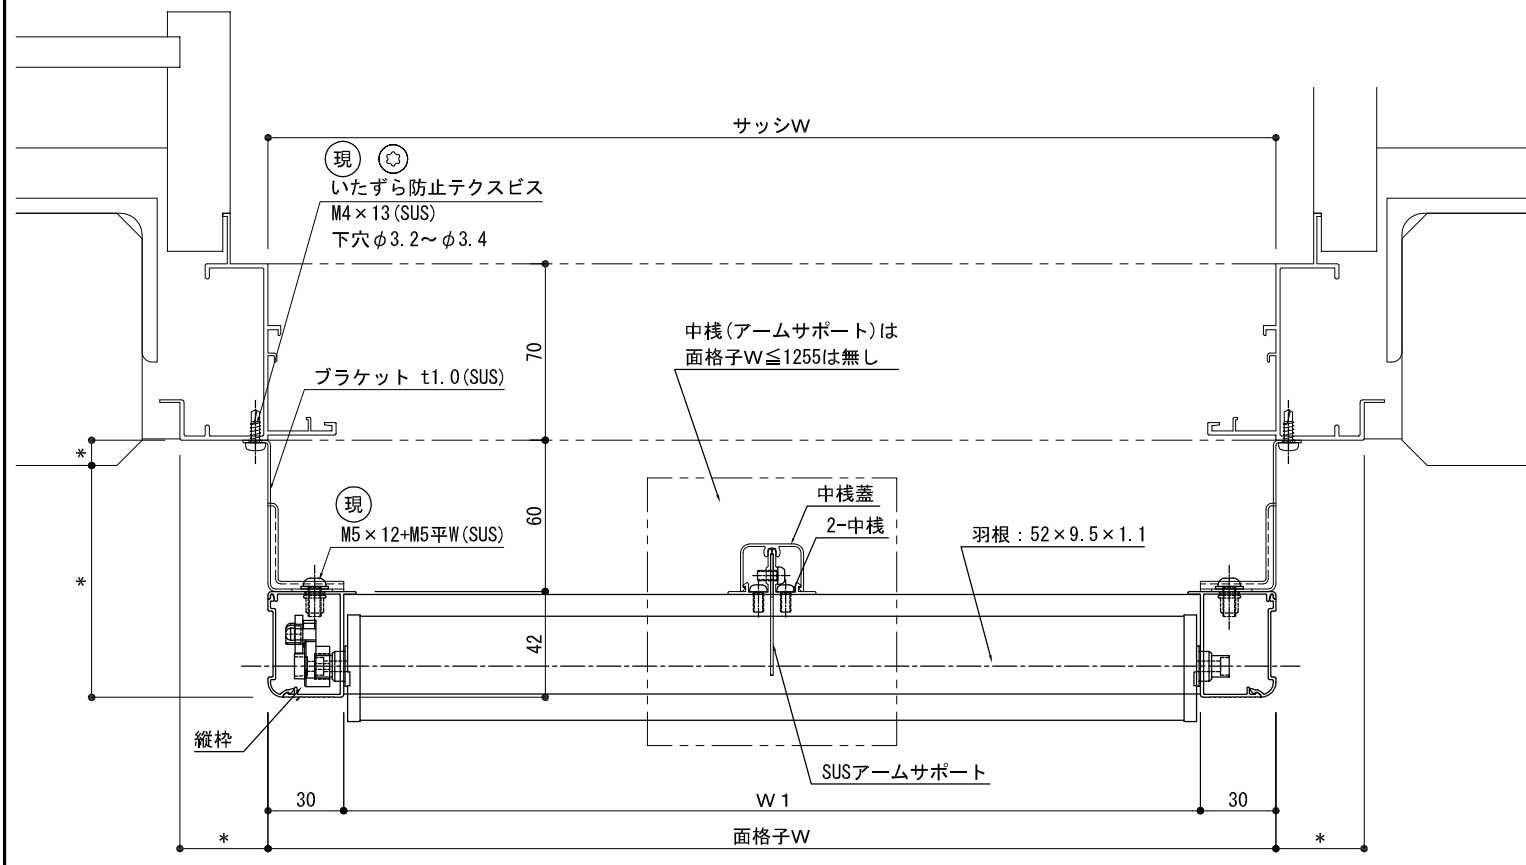

※本図の羽根固定角度は45° ですが
22.5°、30°、60°、67.5°、全開(90°)固定も
製作可能です。

S=1/3, 1/20

株式会社 ナカムラ TEL 06-6488-0801	特記	受領	製図年月日	製図	営業	工事	工事名	図面番号	
			施工				製品名		
							殿	ルーバー面格子 ツバーサNK (羽根固定型) LIXIL:PRO-SE(FIX窓) RC納まり	

シングル(アームサポートなし) ダブル(アームサポートあり)
外観姿図

※本図の羽根固定角度は45° ですが
 22.5°、30°、60°、67.5°、全開(90°)固定も
 製作可能です。

平面詳細図

断面詳細図

S=1/3, 1/20

株式会社 ナカムラ TEL 06-6488-0801	特記	受領	製図年月日	製図	営業	工事	工事名	図面番号
			施工				製品名	
							ルーバー面格子 ツバーサNK (羽根固定型) LIXIL:PRO-SE (FIX窓) ALC納まり	