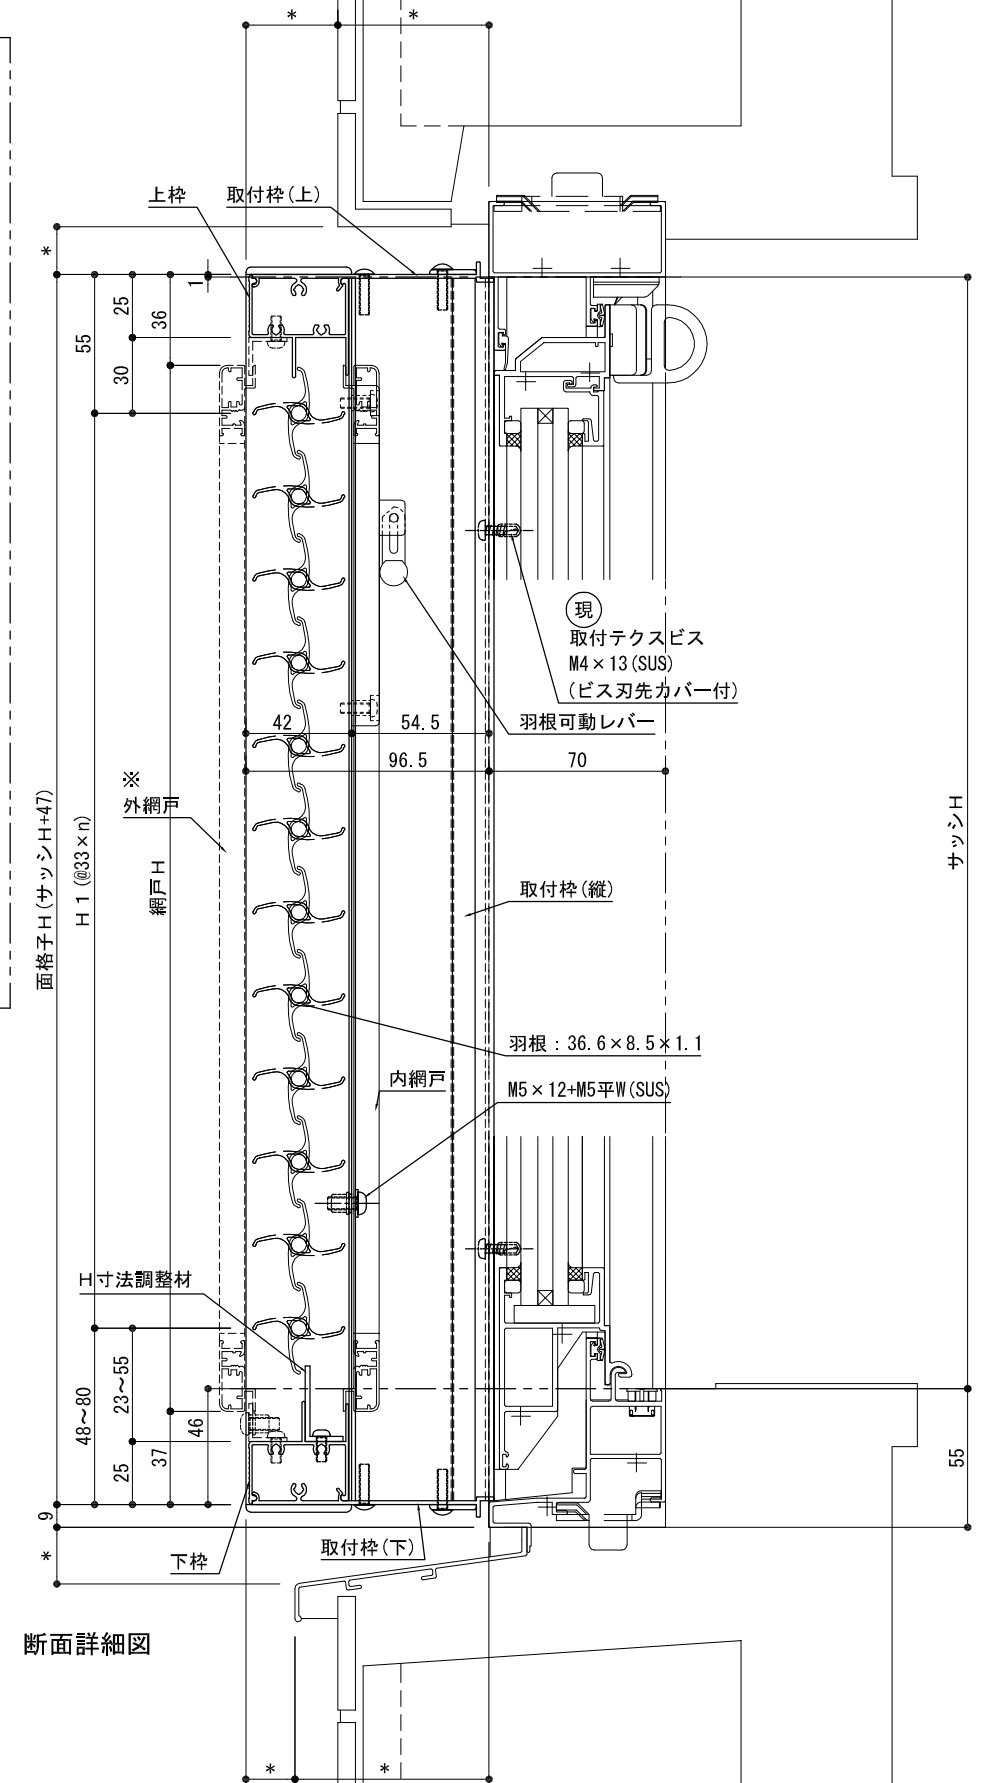

外観姿図

※h1最小寸法=88

※羽根固定角度は全閉、30度、60度、全開の4段階です。

平面詳細図

※内網戸が内部側へ取り外せない場合は外網戸とする。(外網戸W寸法=面格子W-52)

断面詳細図

S=1/3, 1/20