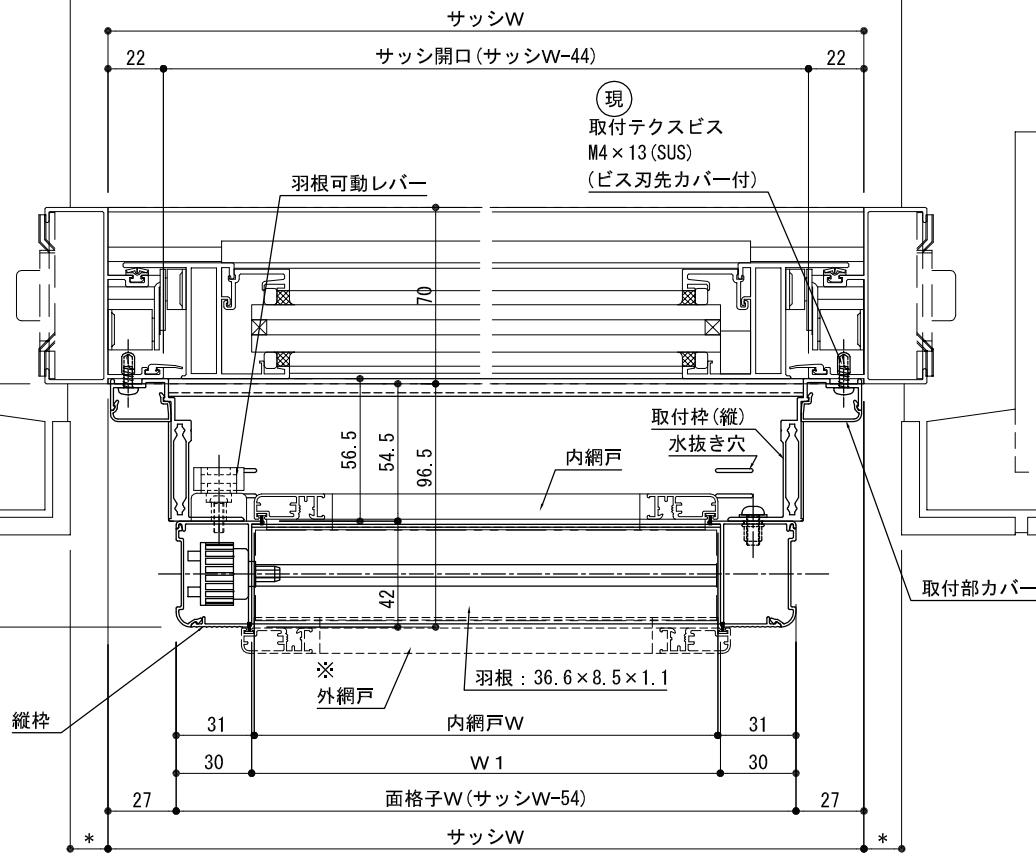

外観姿図

※h1最小寸法=88

※羽根固定角度は全閉、30度、60度、全開の4段階です。

平面詳細図

※内網戸が内部側へ取り外せない場合は外網戸とする。(外網戸W寸法=面格子W-52)

断面詳細図

S=1/3, 1/20