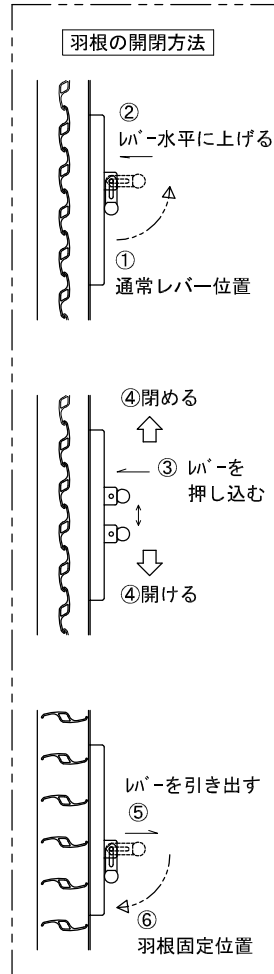

外観姿図

※h1最小寸法=88

※羽根固定角度は全閉、30度、60度、全開の4段階です。

平面詳細図

※内網戸が内部側へ取り外せない場合は外網戸とする。(外網戸W寸法=面格子W-52)

断面詳細図

S=1/3, 1/20