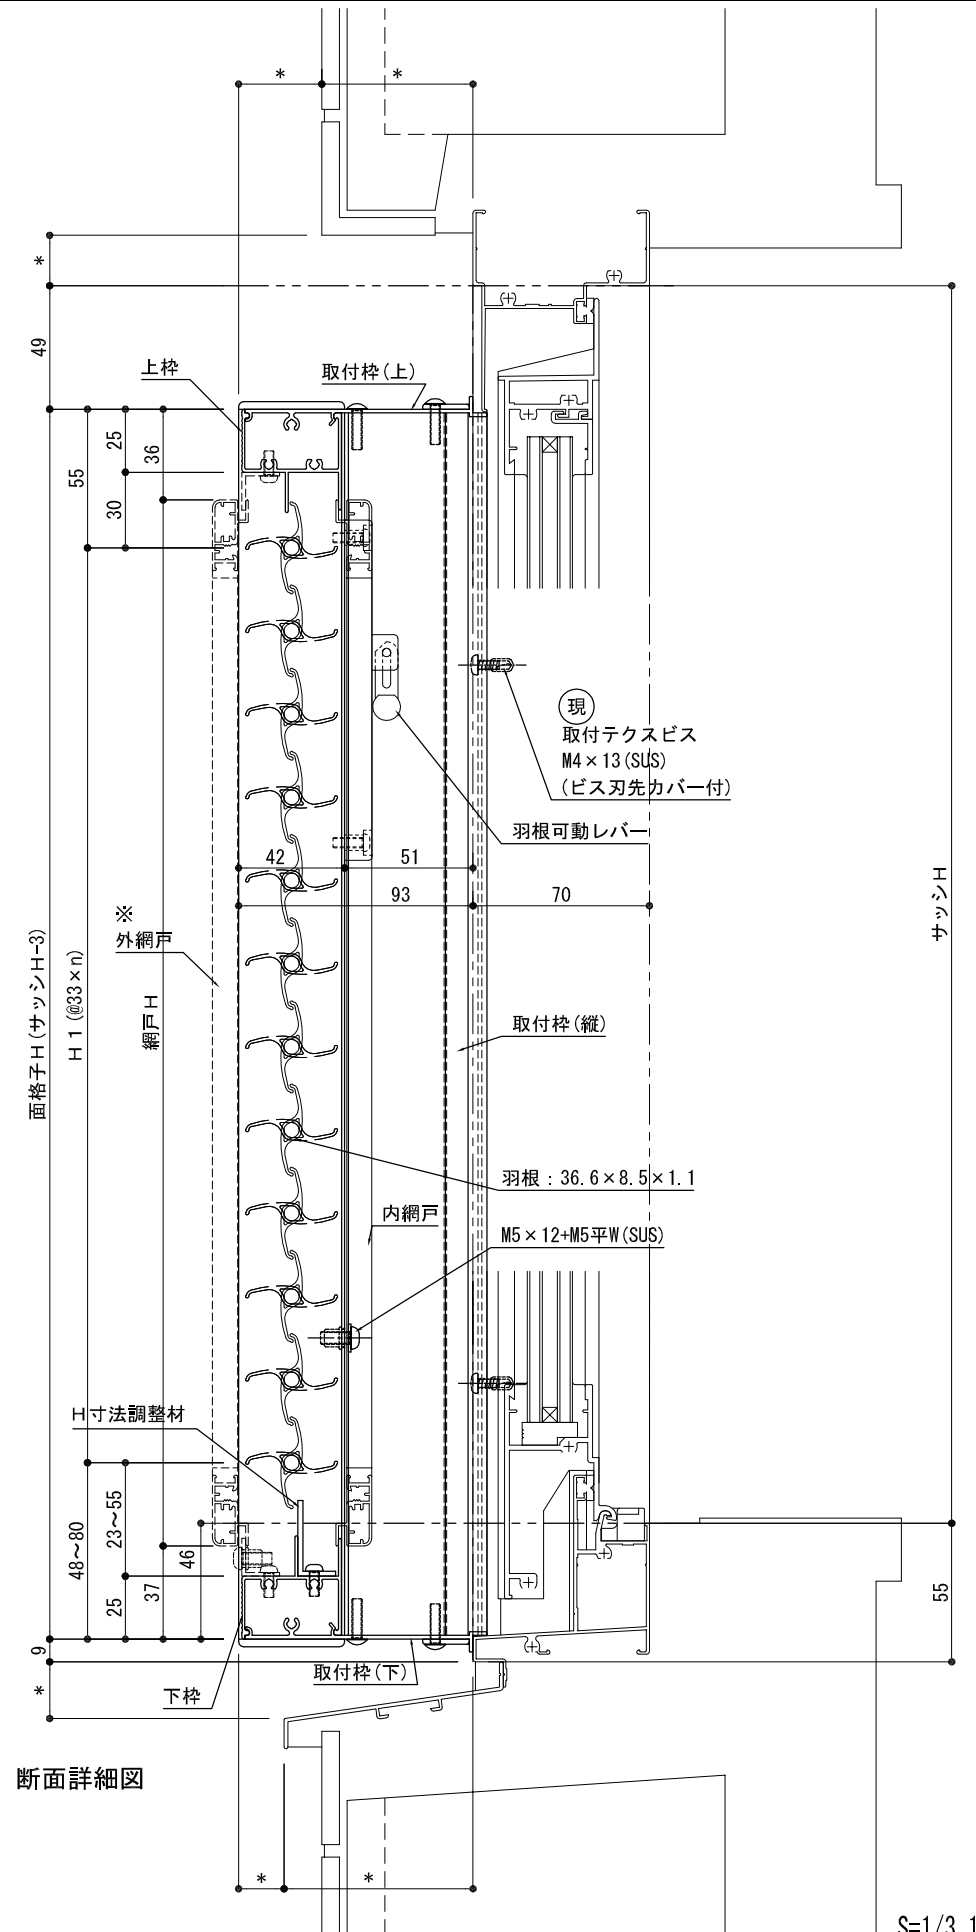

外観姿図

※h1最小寸法=88

※羽根固定角度は全閉、30度、60度、全開の4段階です。

平面詳細図

※内網戸が内部側へ取り外せない場合は外網戸とする。(外網戸W寸法=面格子W-52)

断面詳細図

S=1/3, 1/20

外観姿図

※h1最小寸法=88

※羽根固定角度は全閉、30度、60度、全開の4段階です。

平面詳細図

※内網戸が内部側へ取り外せない場合は外網戸とする。(外網戸W寸法=面格子W-52)

断面詳細図

S=1/3, 1/20