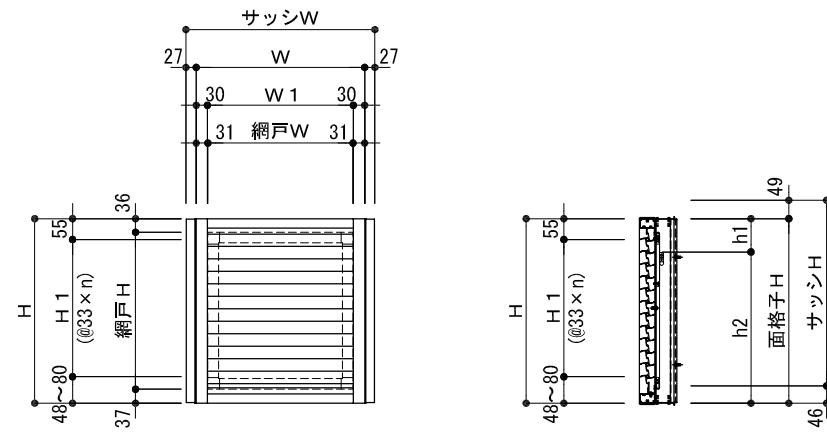

外観姿図

※h1最小寸法=88

※羽根固定角度は全閉、30度、60度、全開の4段階です。

平面詳細図

※内網戸が内部側へ取り外せない場合は外網戸とする。(外網戸W寸法=面格子W-52)

断面詳細図

S=1/3, 1/20

外観姿図

※h1最小寸法=88

※羽根固定角度は全閉、30度、60度、全開の4段階です。

平面詳細図

※内網戸が内部側へ取り外せない場合は外網戸とする。(外網戸W寸法=面格子W-52)

断面詳細図

S=1/3, 1/20