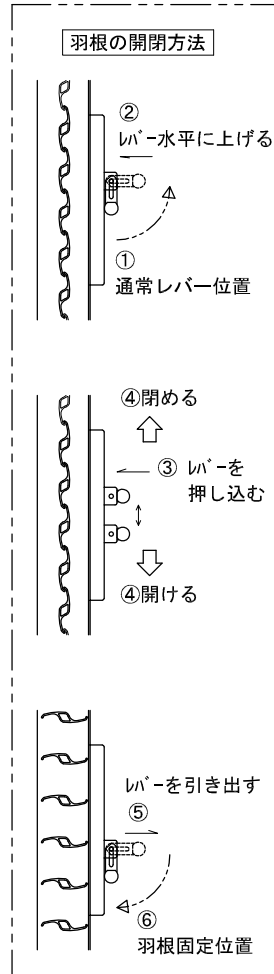

外観姿図

※h1最小寸法=88

※羽根固定角度は全閉、30度、60度、全開の4段階です。

平面詳細図

※内網戸が内部側へ取り外せない場合は外網戸とする。(外網戸W寸法=面格子W-52)

断面詳細図

S=1/3, 1/20

外観姿図

※h1最小寸法=88

※羽根固定角度は全閉、30度、60度、全開の4段階です。

平面詳細図

※内網戸が内部側へ取り外せない場合は外網戸とする。(外網戸W寸法=面格子W-52)

断面詳細図

S=1/3, 1/20