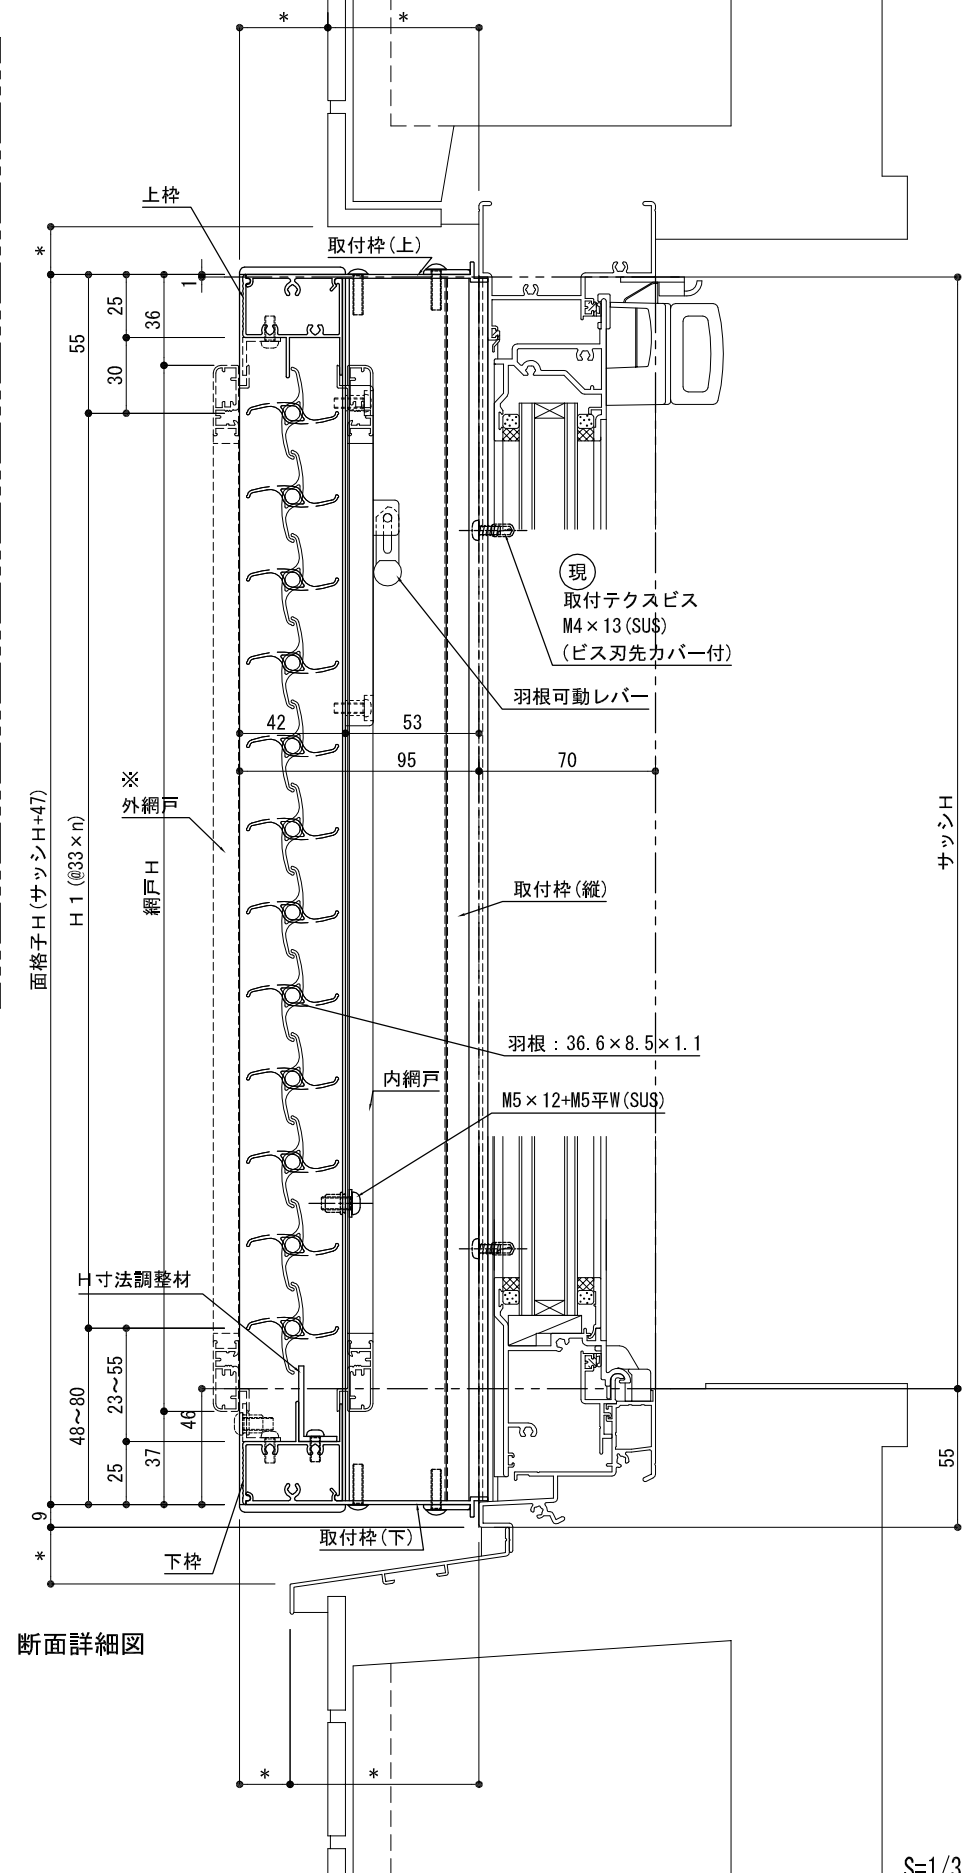

外観姿図

※h1最小寸法=88

※羽根固定角度は全閉、30度、60度、全開の4段階です。

平面詳細図

※内網戸が内部側へ取り外せない場合は外網戸とする。(外網戸W寸法=面格子W-52)

断面詳細図

S=1/3, 1/20

外観姿図

※h1最小寸法=88

※羽根固定角度は全閉、30度、60度、全開の4段階です。

平面詳細図

※内網戸が内部側へ取り外せない場合は外網戸とする。(外網戸W寸法=面格子W-52)

断面詳細図

S=1/3, 1/20