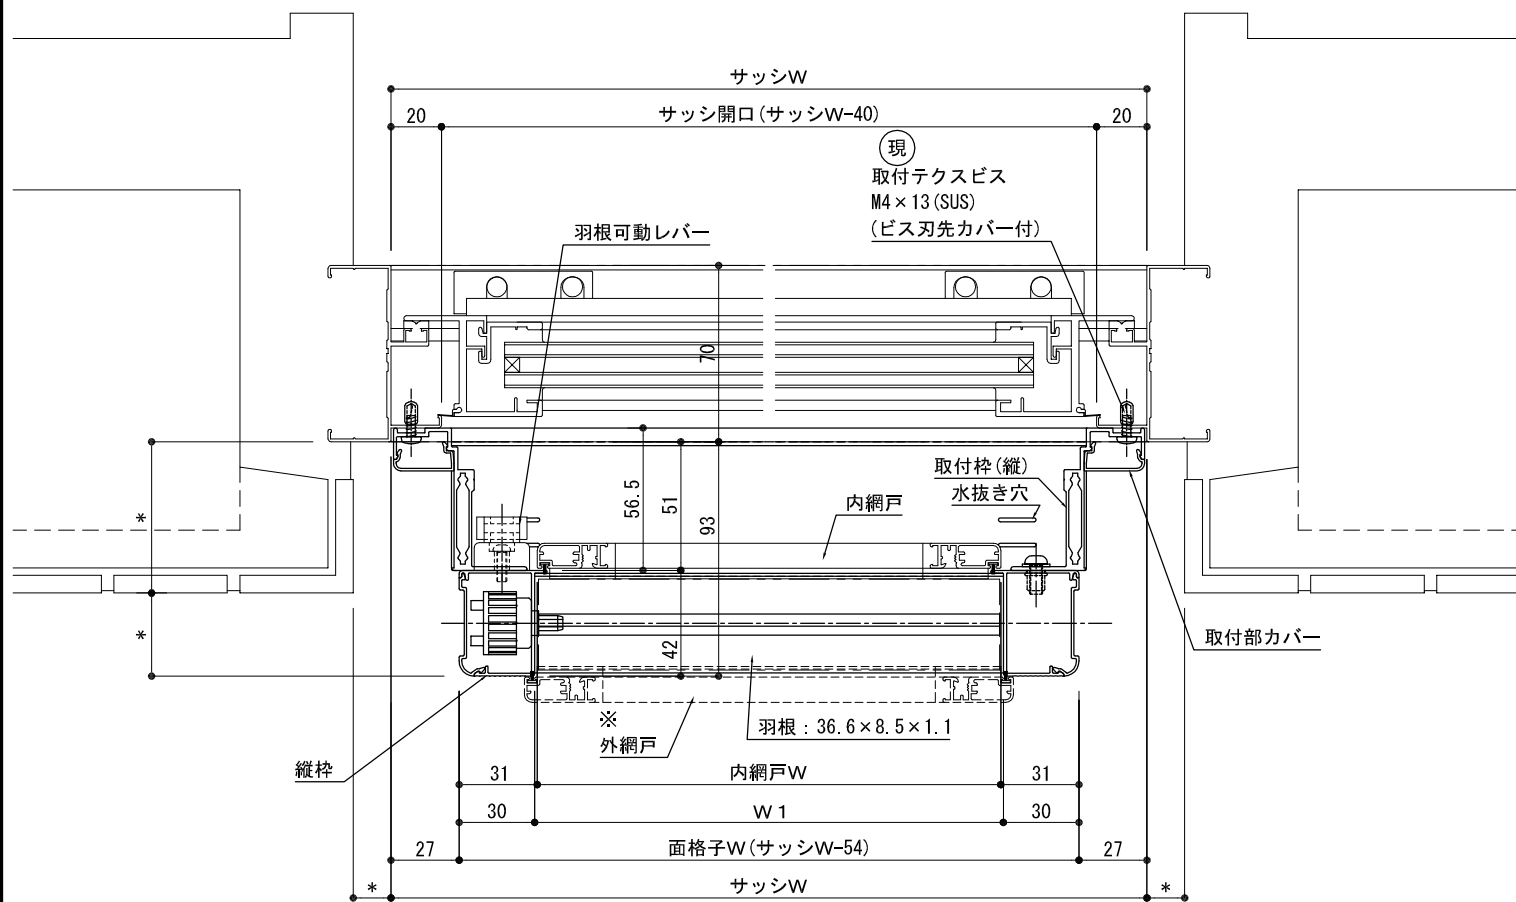

外観姿図

※h1最小寸法=88

※羽根固定角度は全閉、30度、60度、全開の4段階です。

平面詳細図

※内網戸が内部側へ取り外せない場合は外網戸とする。(外網戸W寸法=面格子W-52)

断面詳細図

S=1/3, 1/20

外観姿図

※h1最小寸法=88

※羽根固定角度は全閉、30度、60度、全開の4段階です。

平面詳細図

※内網戸が内部側へ取り外せない場合は外網戸とする。(外網戸W寸法=面格子W-52)

断面詳細図

S=1/3, 1/20