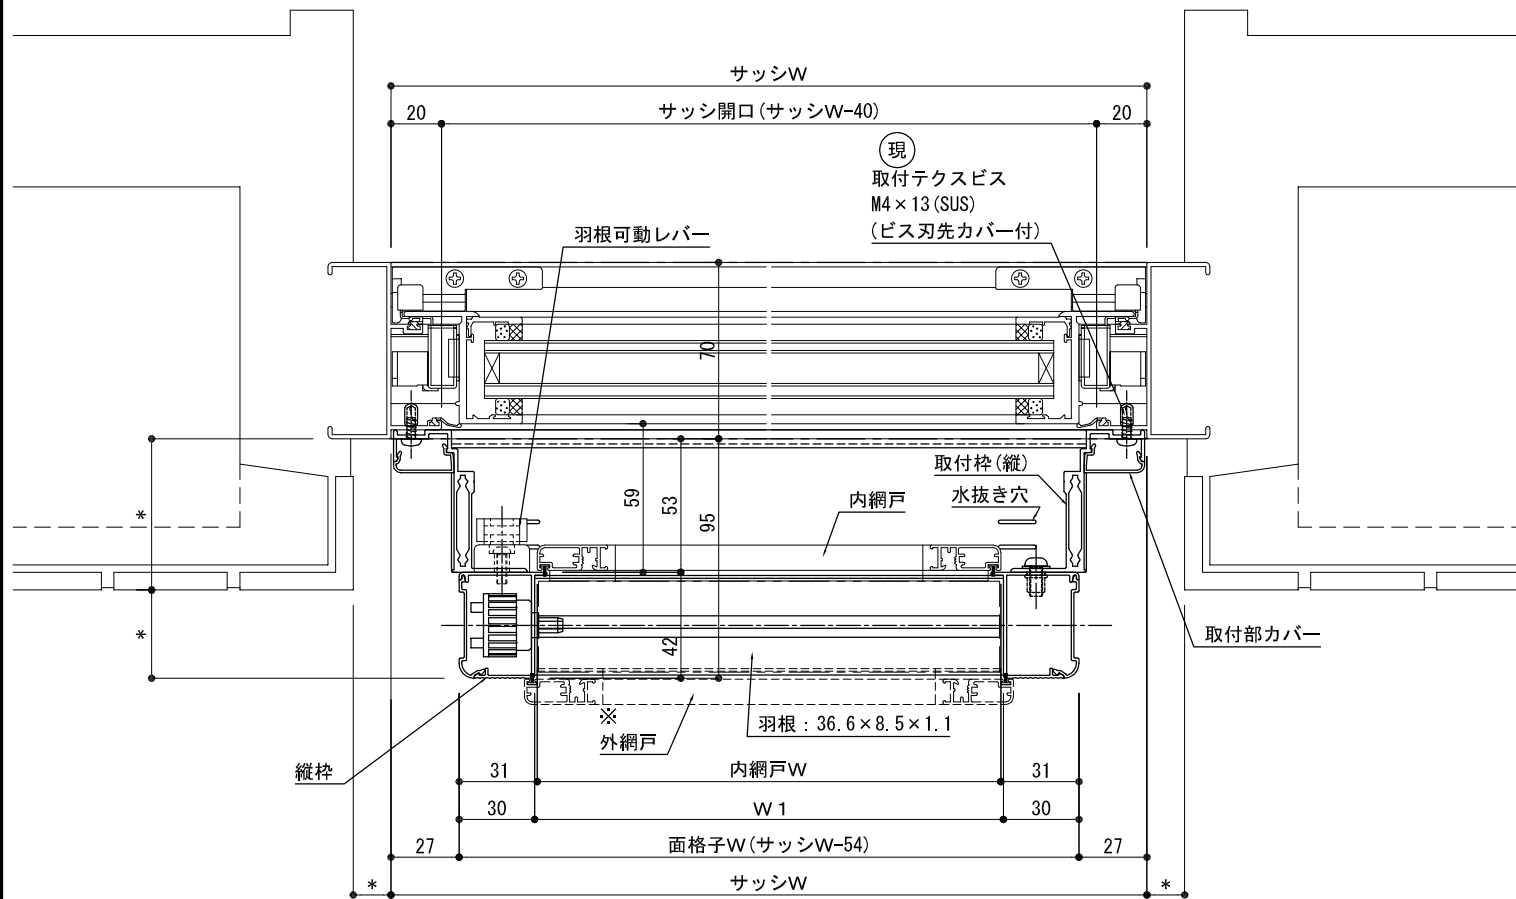

外観姿図

※h1最小寸法=88

※羽根固定角度は全閉、30度、60度、全開の4段階です。

平面詳細図

※内網戸が内部側へ取り外せない場合は外網戸とする。(外網戸W寸法=面格子W-52)

断面詳細図

S=1/3, 1/20

外観姿図

※h1最小寸法=88

※羽根固定角度は全閉、30度、60度、全開の4段階です。

平面詳細図

※内網戸が内部側へ取り外せない場合は外網戸とする。(外網戸W寸法=面格子W-52)

断面詳細図

S=1/3, 1/20