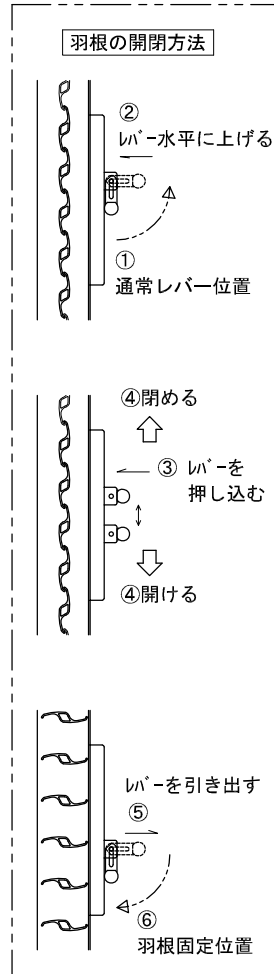

外観姿図

※h1最小寸法=88

※羽根固定角度は全閉、30度、60度、全開の4段階です。

平面詳細図

※内網戸が内部側へ取り外せない場合は外網戸とする。(外網戸W寸法=面格子W-52)

断面詳細図

S=1/3, 1/20

外観姿図

※h1最小寸法=88

※羽根固定角度は全閉、30度、60度、全開の4段階です。

平面詳細図

※内網戸が内部側へ取り外せない場合は外網戸とする。(外網戸W寸法=面格子W-52)

断面詳細図

S=1/3, 1/20