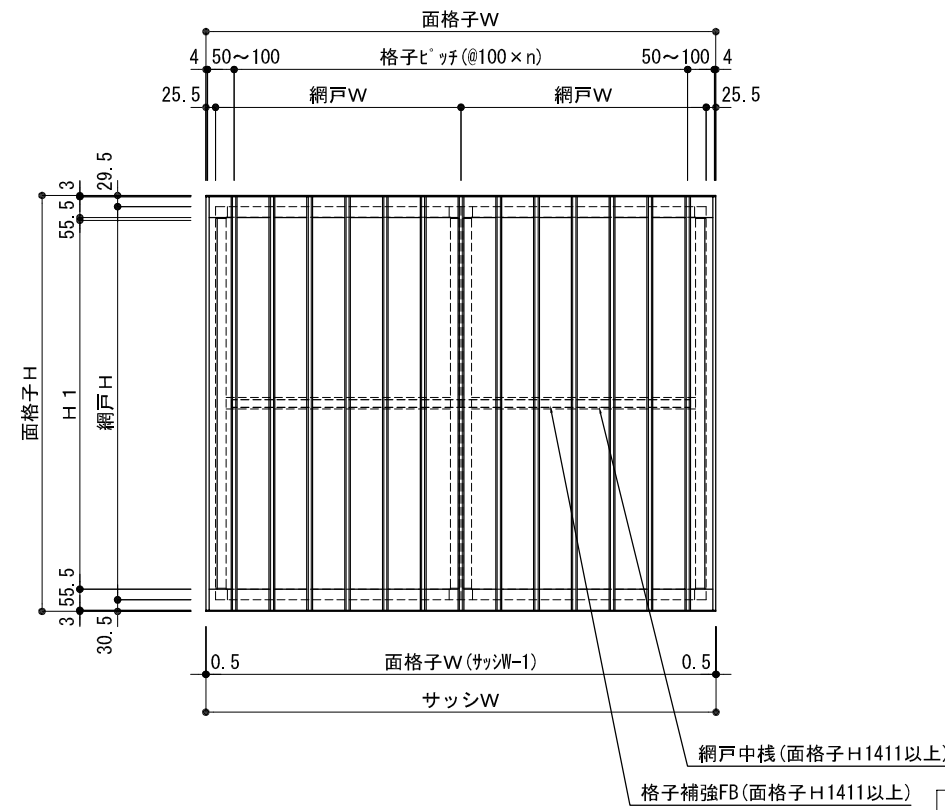

S=1/3, 1/20

 株式会社 ナカムラ TEL 06-6488-0801	特記	受領	製図年月日	製図	営業	工事	工事名	図面番号
			施工				製品名 網戸付き縦格子 アミダブル RC納まり	

平面詳細図

断面詳細図

S=1/3, 1/20