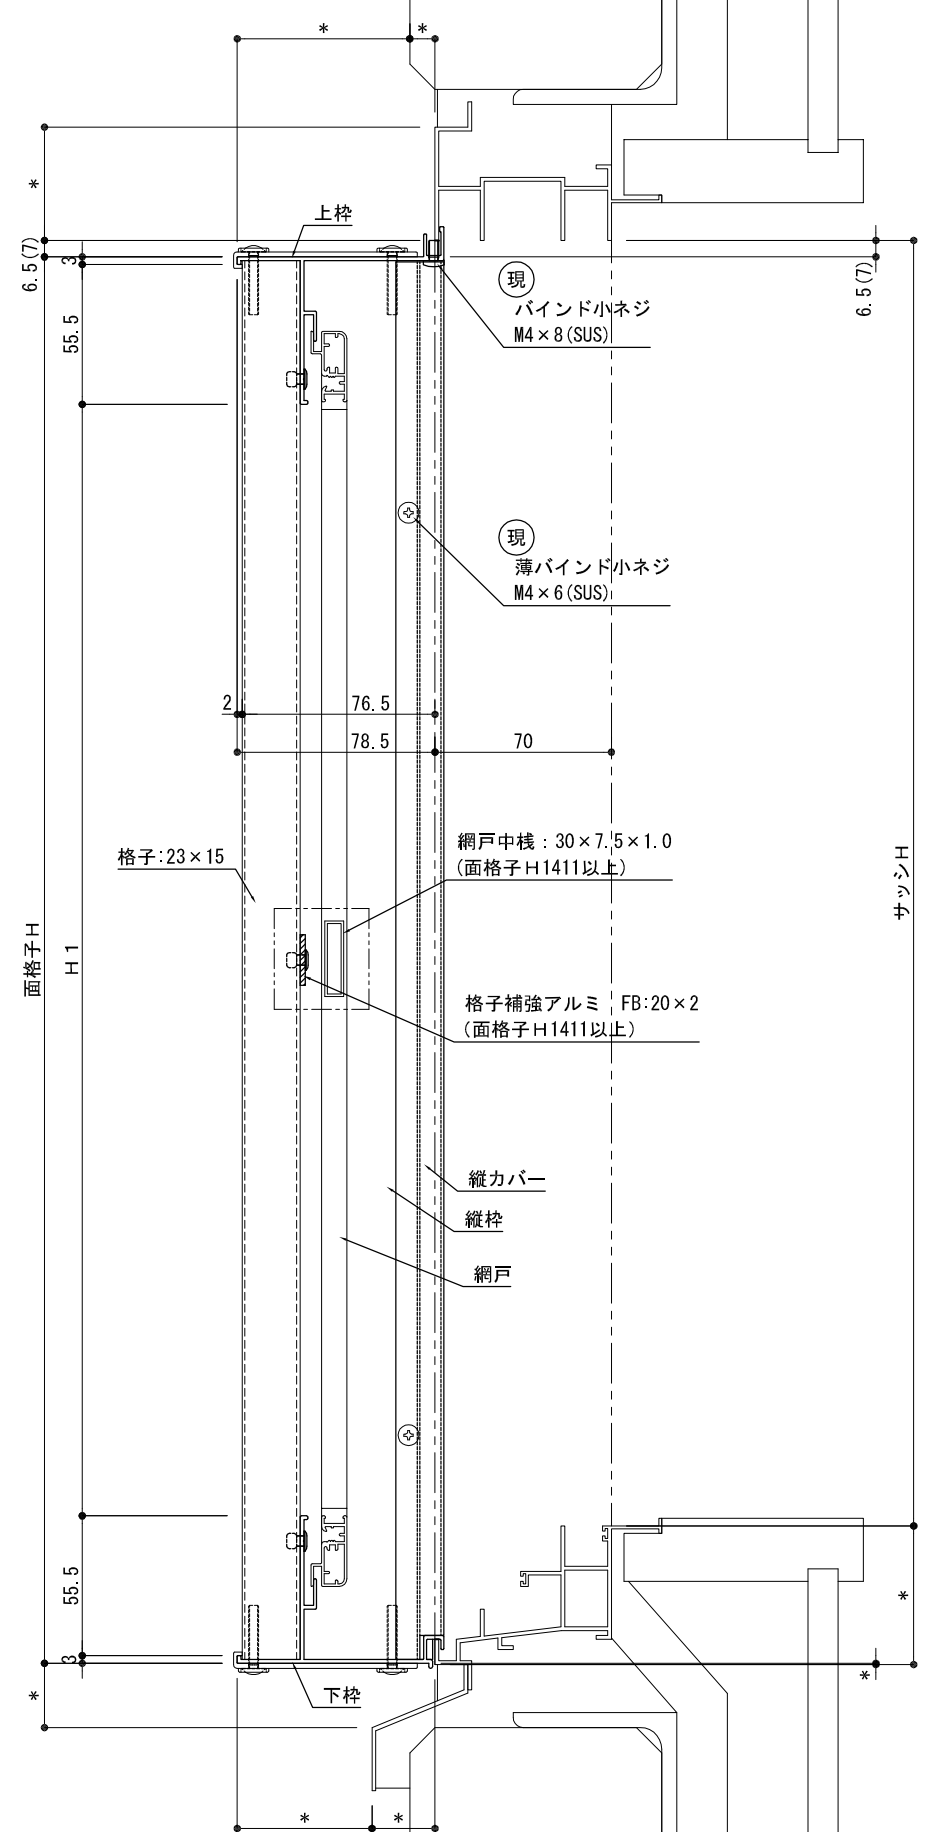

S=1/3, 1/20

 株式会社 ナカムラ TEL 06-6488-0801	特記	受領	製図年月日	製図	営業	工事	工事名	図面番号
			施工				製品名 網戸付き縦格子 アミダブル RC納まり	

平面詳細図

断面詳細図

S=1/3, 1/20