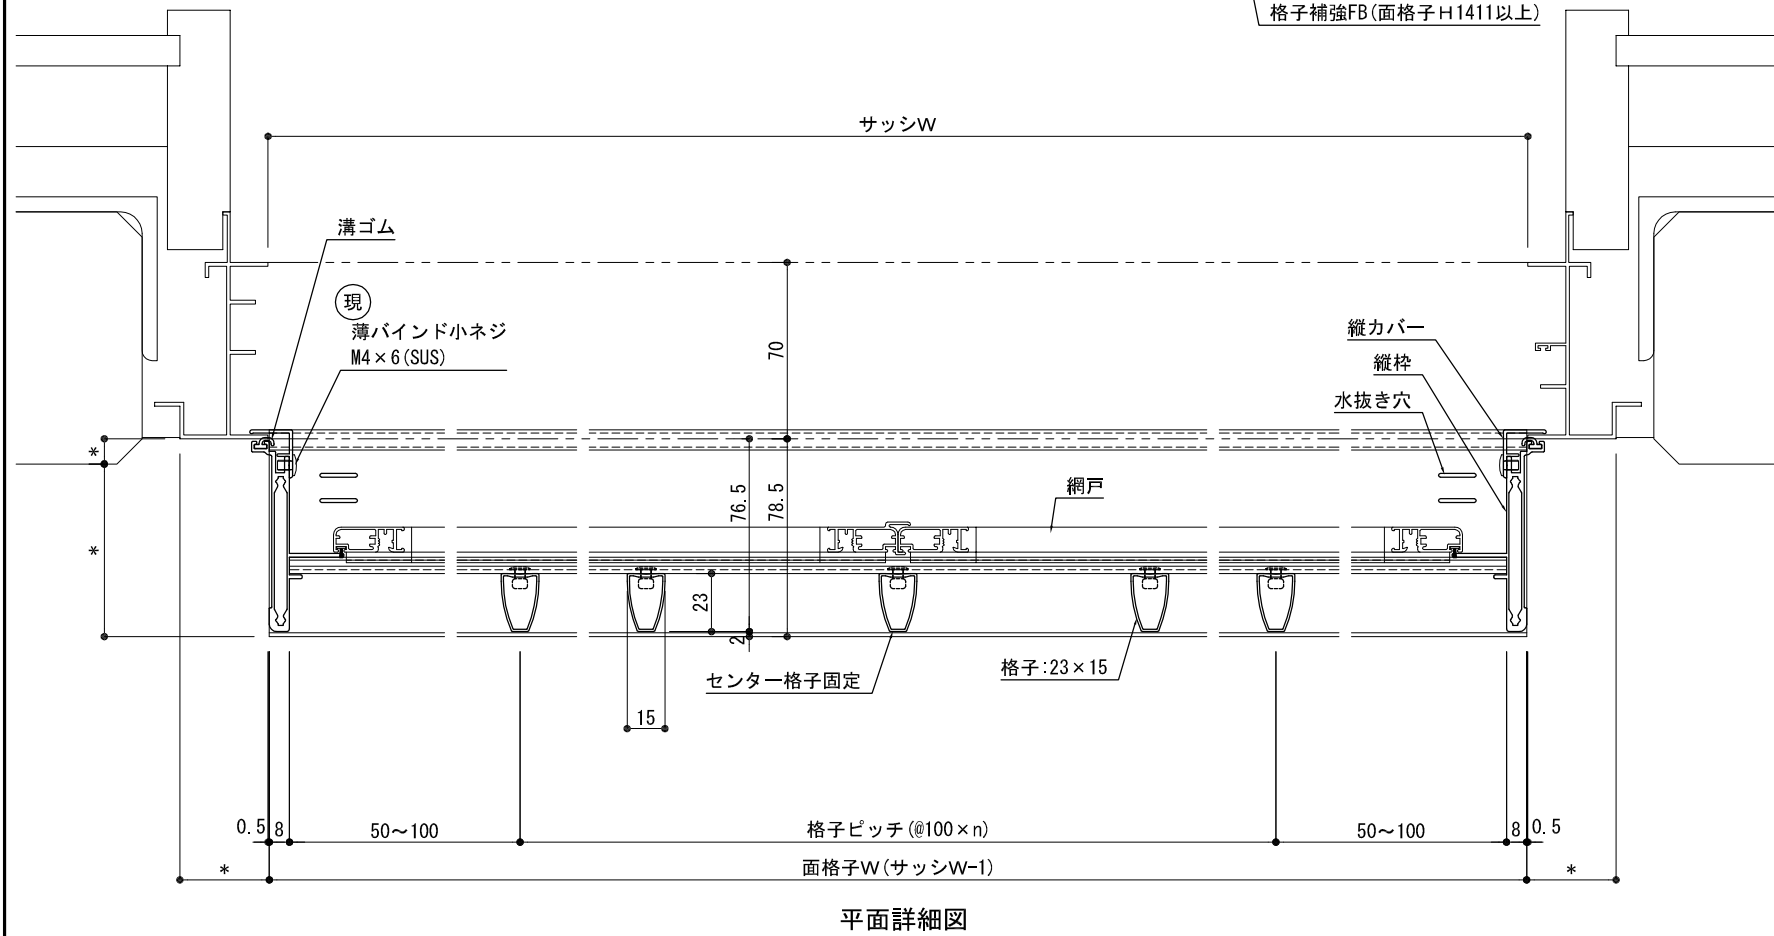

S=1/3, 1/20

 株式会社 ナカムラ TEL 06-6488-0801	特記	受領	製図年月日	製図	営業	工事	工事名	図面番号
			施工				製品名 網戸付き縦格子 アミダブル RC納まり	

平面詳細図

断面詳細図

S=1/3, 1/20