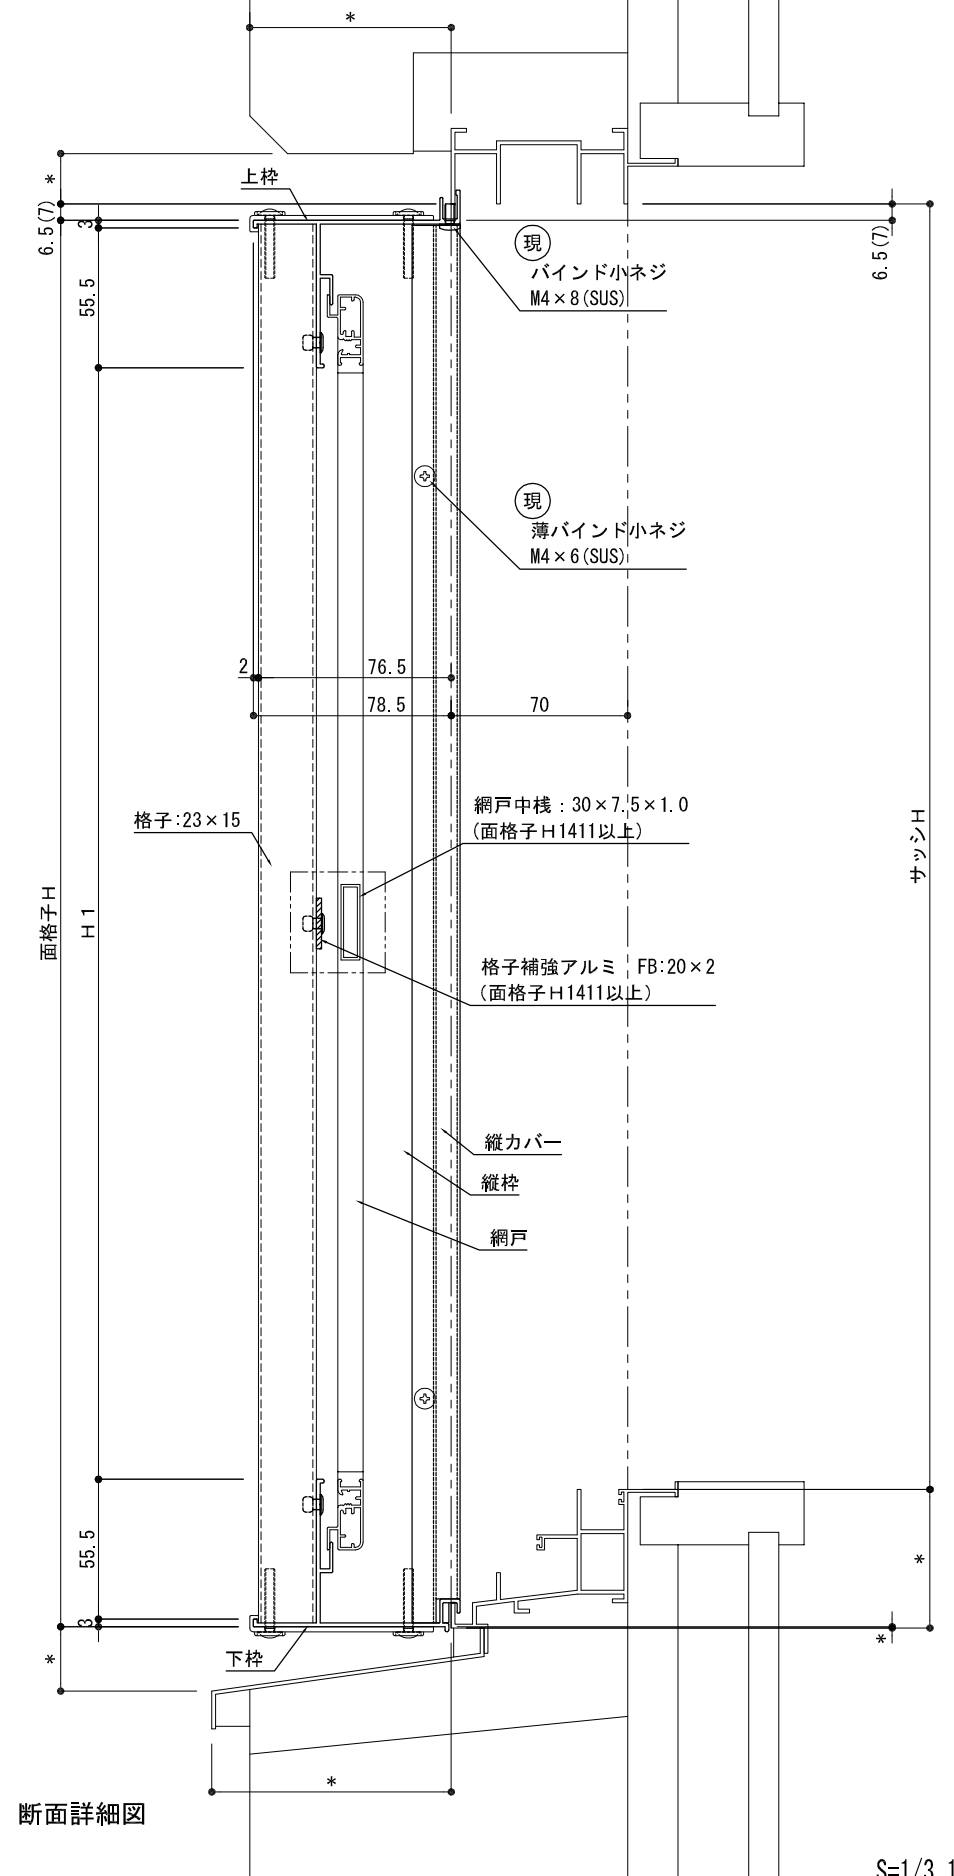

平面詳細図

断面詳細図

S=1/3, 1/20

S=1/3, 1/20

株式会社 ナカムラ TEL 06-6488-0801	特記	受領	製図年月日	製図	営業	工事	工事名	図面番号
			施工				製品名 網戸付き縦格子 アミダブル ALC納まり	