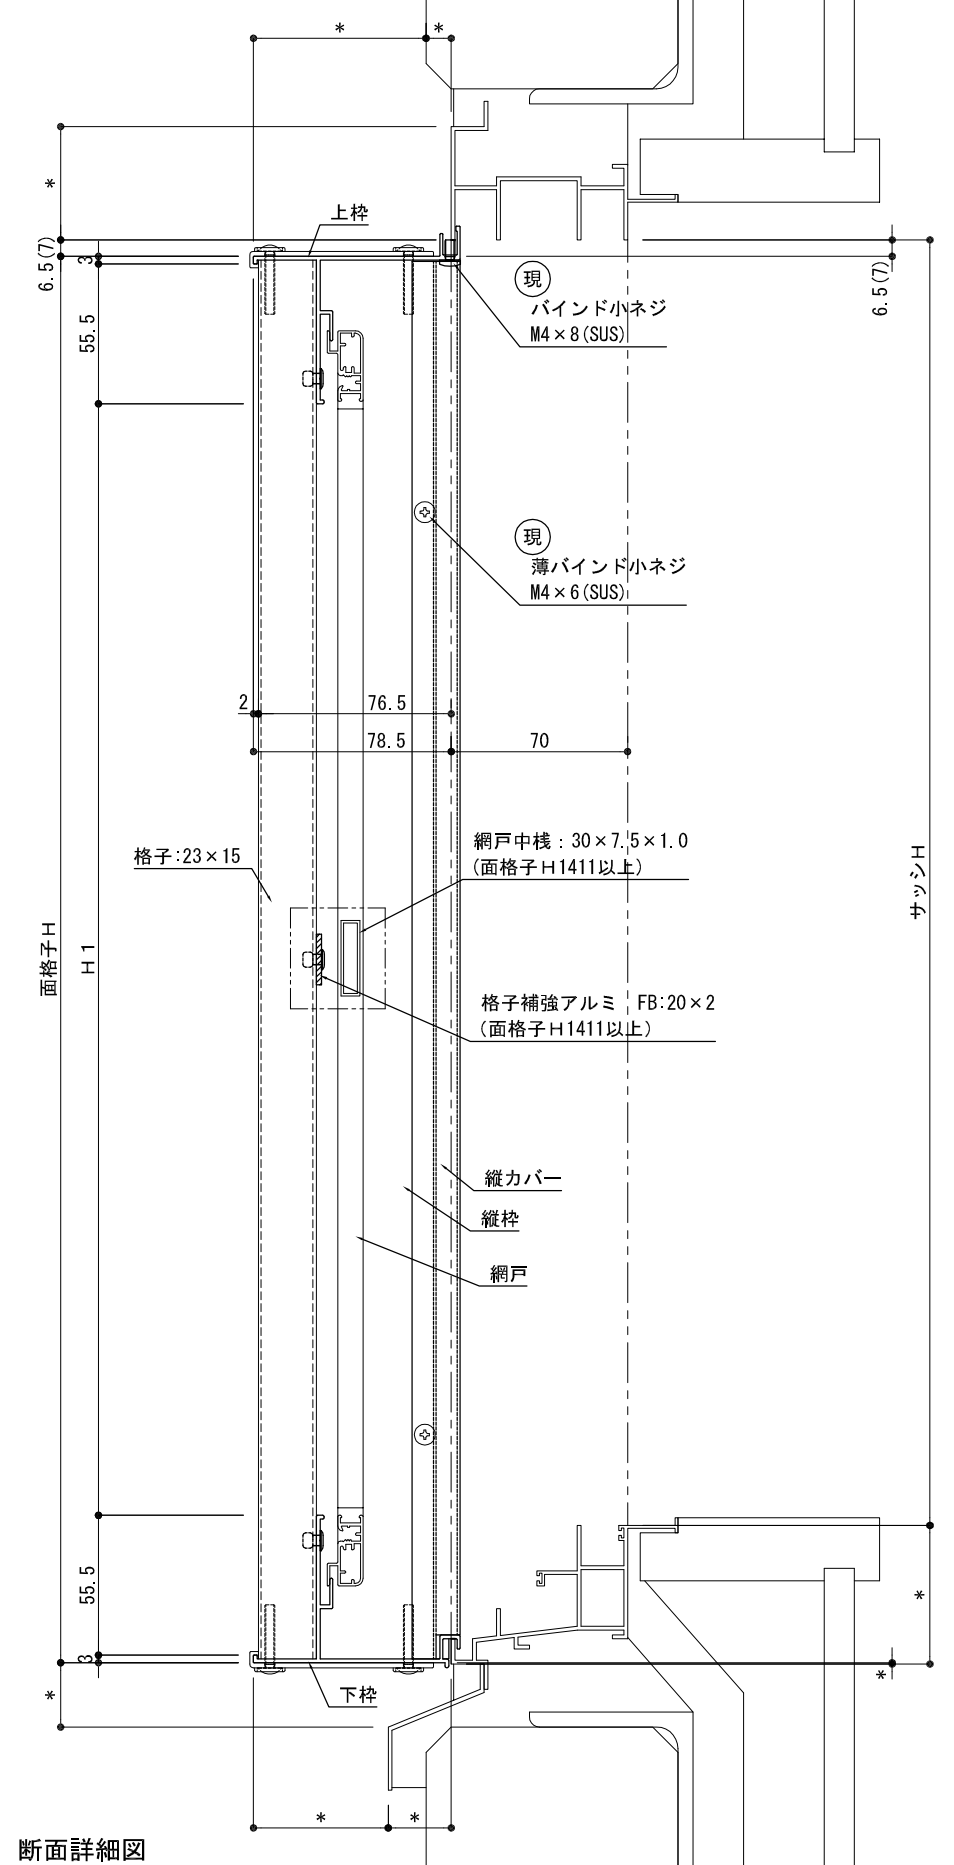

平面詳細図

断面詳細図

S=1/3, 1/20

S=1/3, 1/20

株式会社 ナカムラ TEL 06-6488-0801	特記	受領	製図年月日	製図	営業	工事	工事名	図面番号
			施工				製品名 網戸付き縦格子 アミダブル ALC納まり	