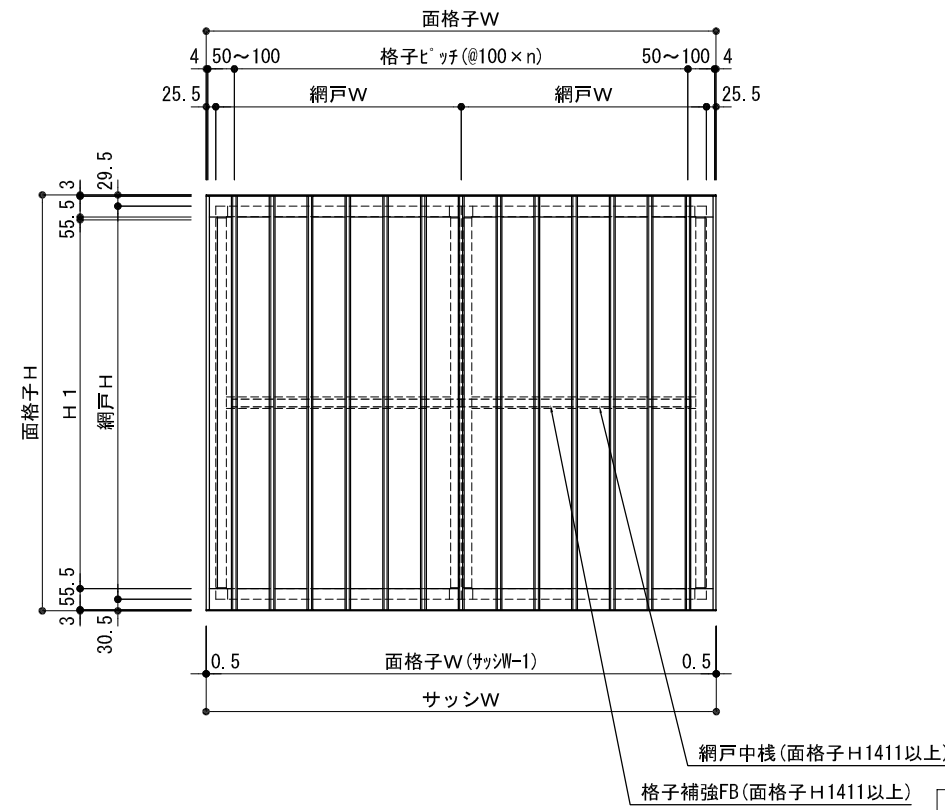

平面詳細図

断面詳細図

S=1/3, 1/20

S=1/3, 1/20

株式会社 ナカムラ TEL 06-6488-0801	特記	受領	製図年月日	製図	営業	工事	工事名	図面番号
			施工				製品名 網戸付き縦格子 アミダブル ALC納まり	