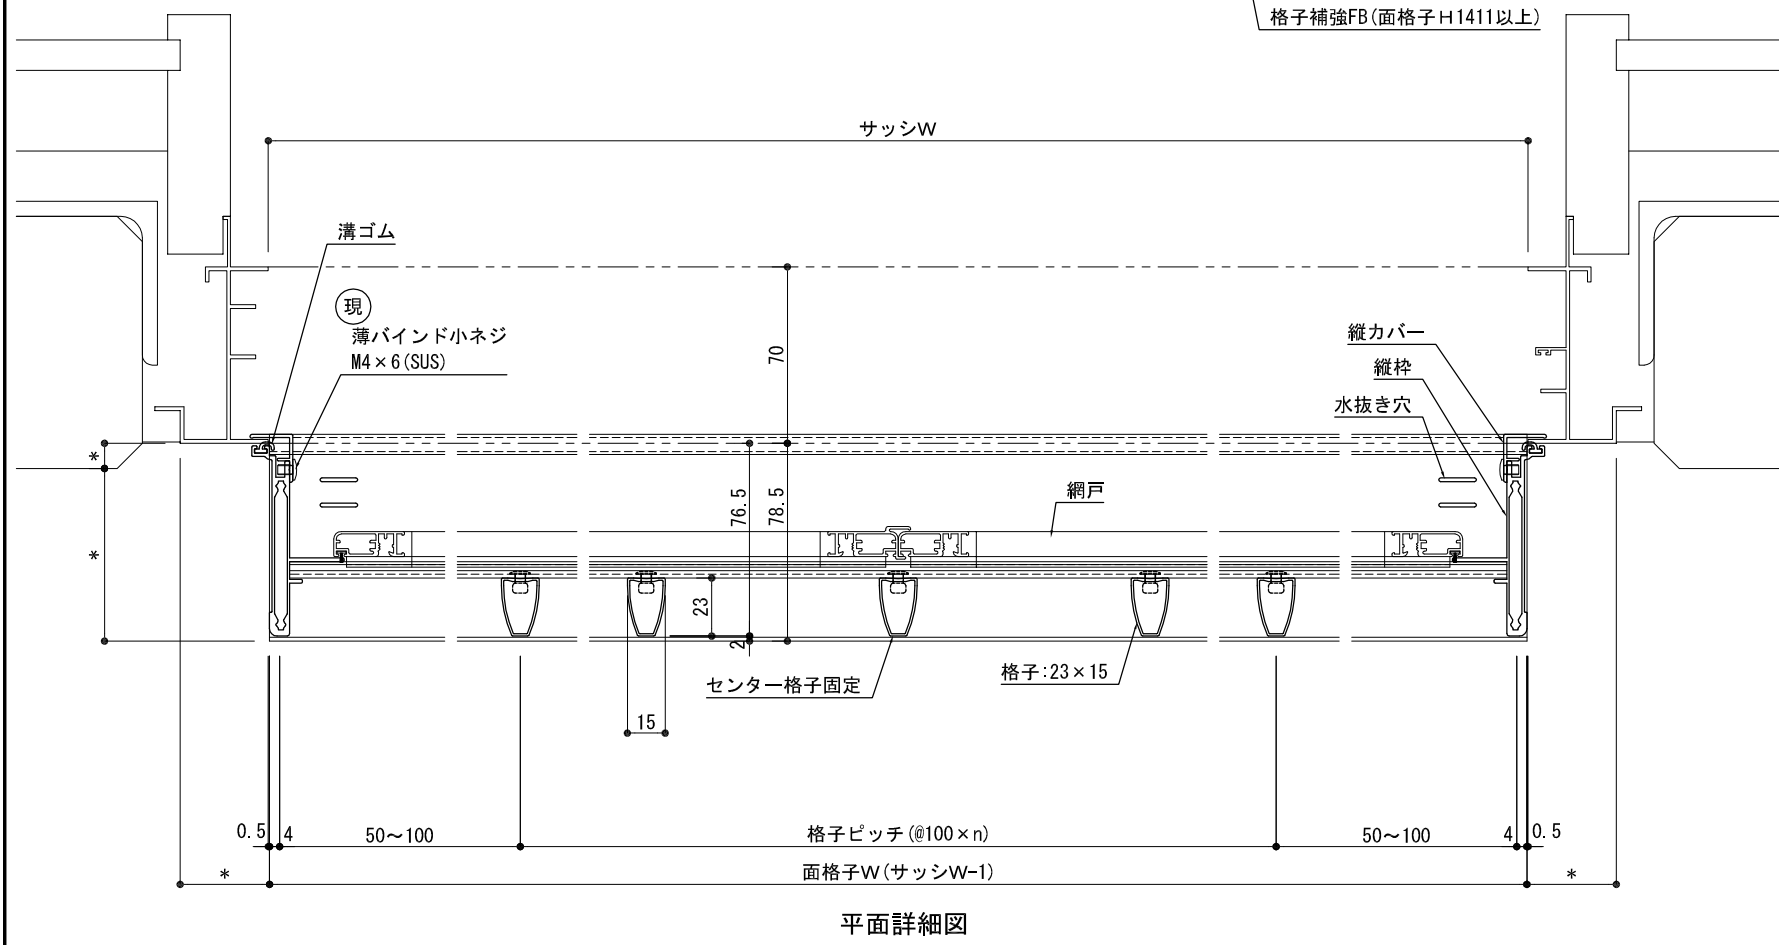

平面詳細図

断面詳細図

S=1/3, 1/20

S=1/3, 1/20

株式会社 ナカムラ TEL 06-6488-0801	特記	受領	製図年月日	製図	営業	工事	工事名	図面番号
			施工				製品名 網戸付き縦格子 アミダブル ALC納まり	