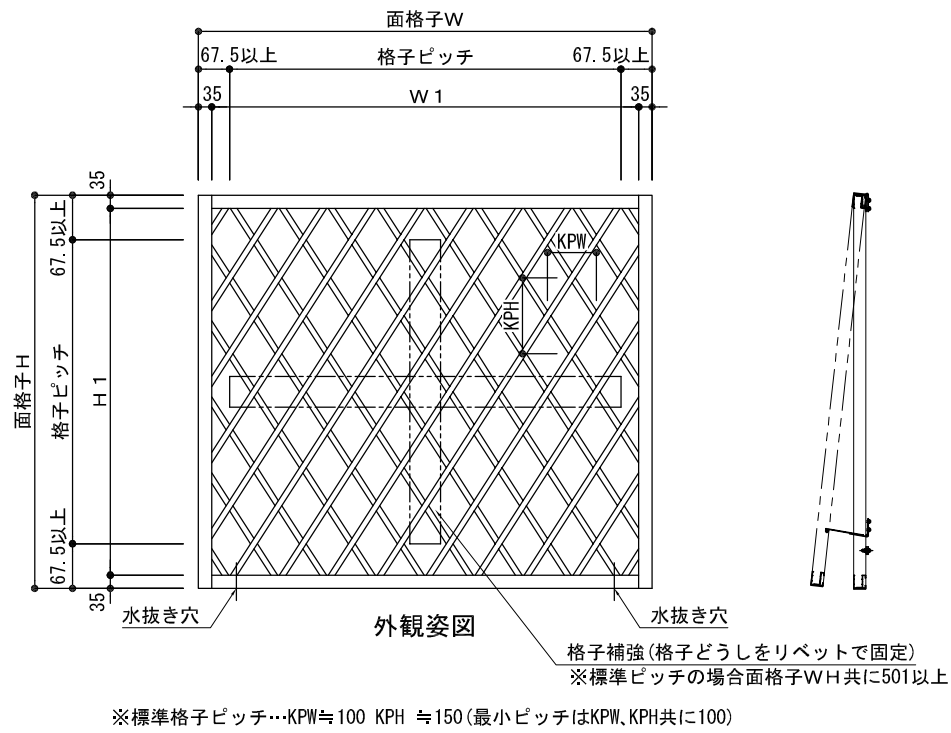

S=1/3, 1/20

株式会社 ナカムラ TEL 06-6488-0801	特記	受領	製図年月日	製図	営業	工事	工事名	図面番号
			施工				製品名 NB面格子 ダイヤ格子 メンテナンス仕様 RC納まり	

S=1/3, 1/20

特記	受領	製図年月日	製図	営業	工事	工事名	図面番号
		施工			殿	製品名 NB面格子 ダイヤ格子 メンテナンス仕様 ALC納まり	