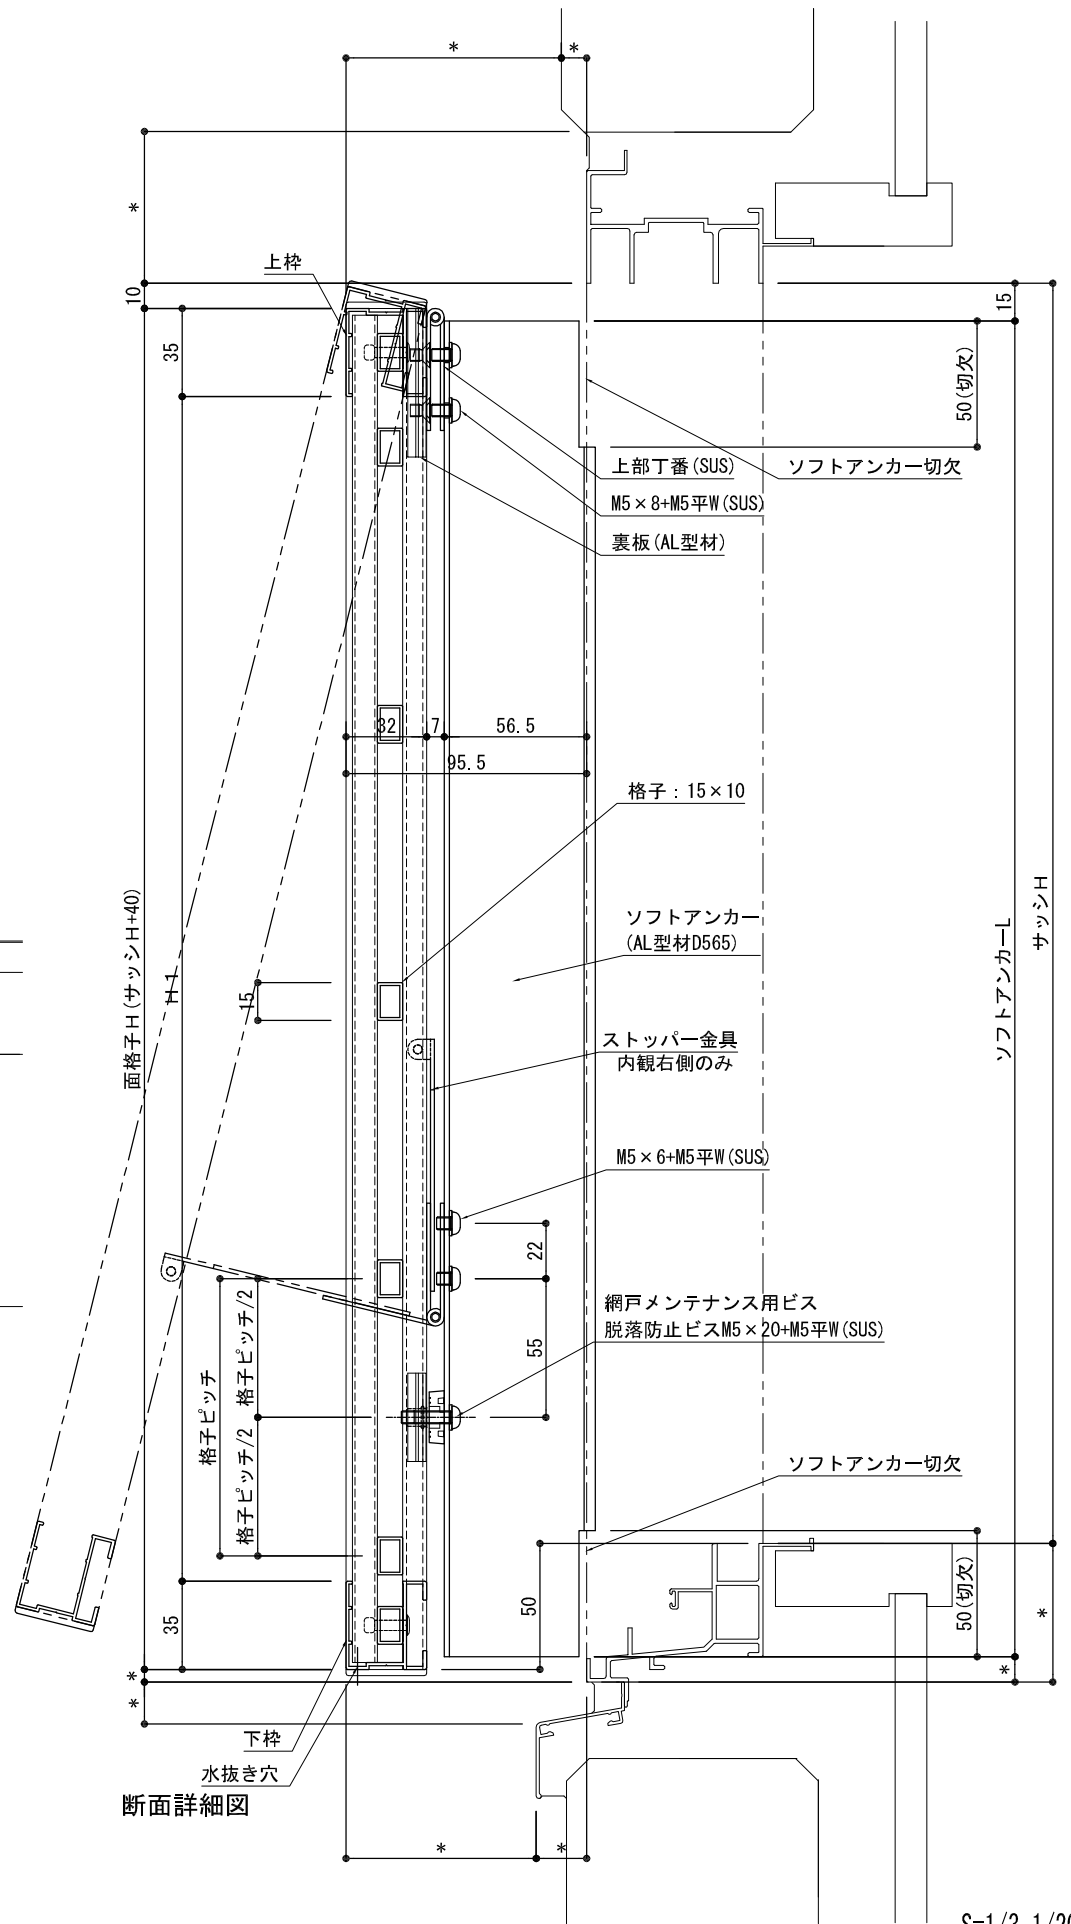

S=1/3, 1/20

株式会社 ナカムラ TEL 06-6488-0801	特記	受領	製図年月日	製図	営業	工事	工事名	図面番号
			施工				製品名 NB面格子 ダイヤ格子 メンテナンス仕様 RC納まり	

S=1/3, 1/20

特記	受領	製図年月日	製図	営業	工事	工事名	図面番号
		施工			殿	製品名 NB面格子 ダイヤ格子 メンテナンス仕様 ALC納まり	