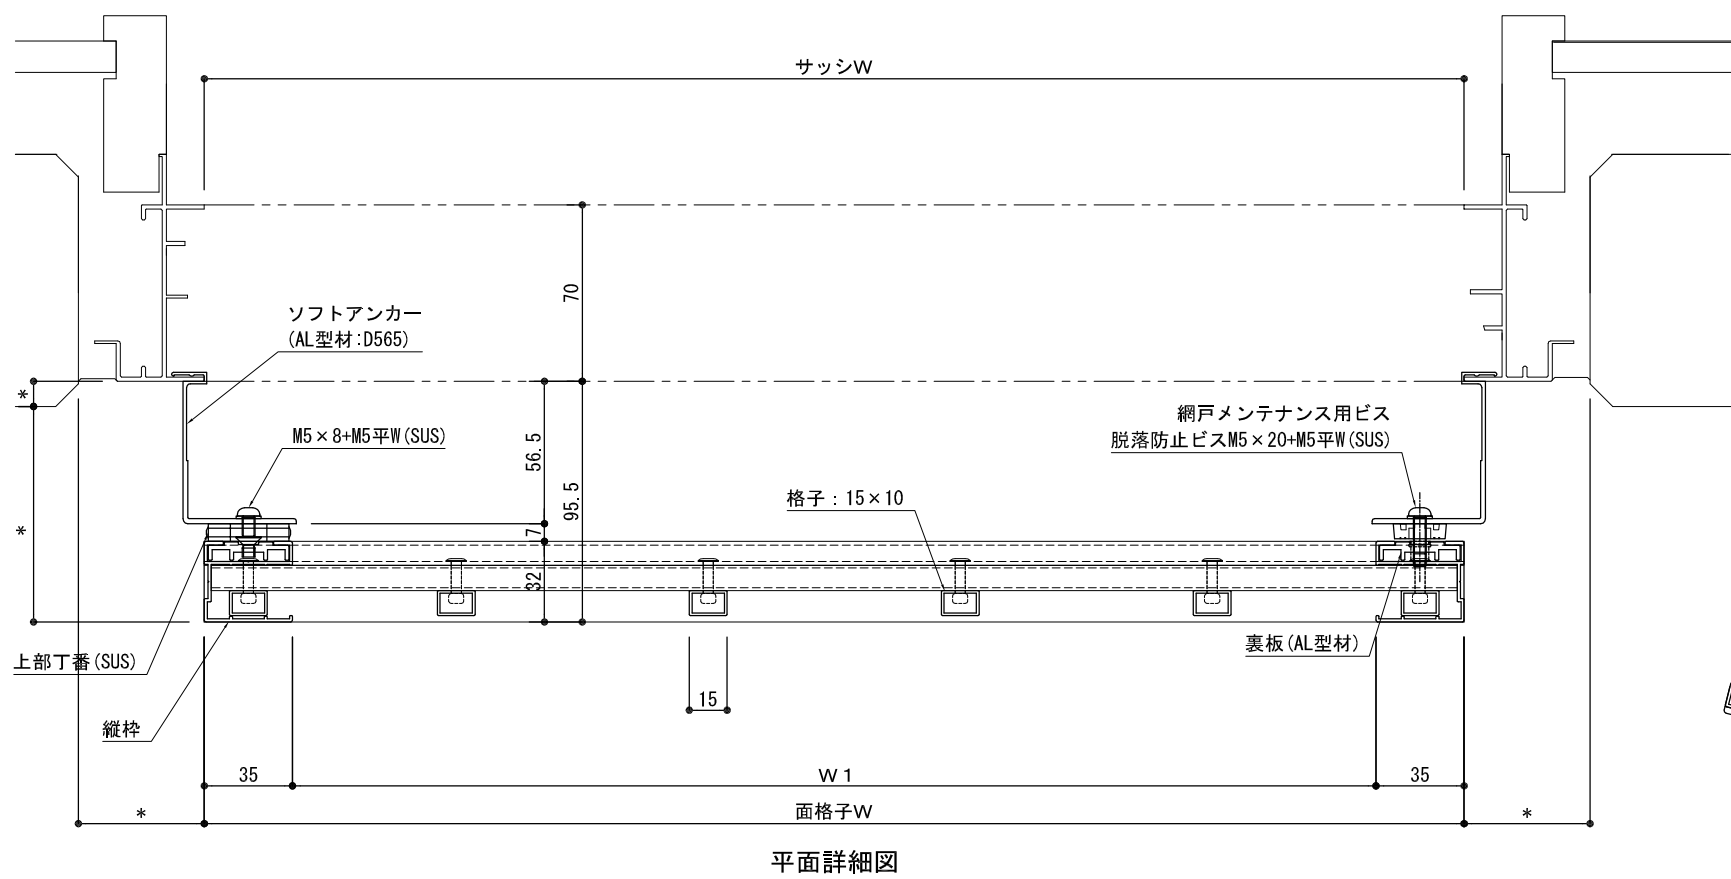

S=1/3, 1/20

株式会社 ナカムラ TEL 06-6488-0801	特記	受領	製図年月日	製図	営業	工事	工事名	図面番号
			施工				製品名 NB面格子 ダイヤ格子 メンテナンス仕様 RC納まり	

S=1/3, 1/20

特記	受領	製図年月日	製図	営業	工事	工事名	図面番号
		施工			殿	製品名 NB面格子 ダイヤ格子 メンテナンス仕様 ALC納まり	