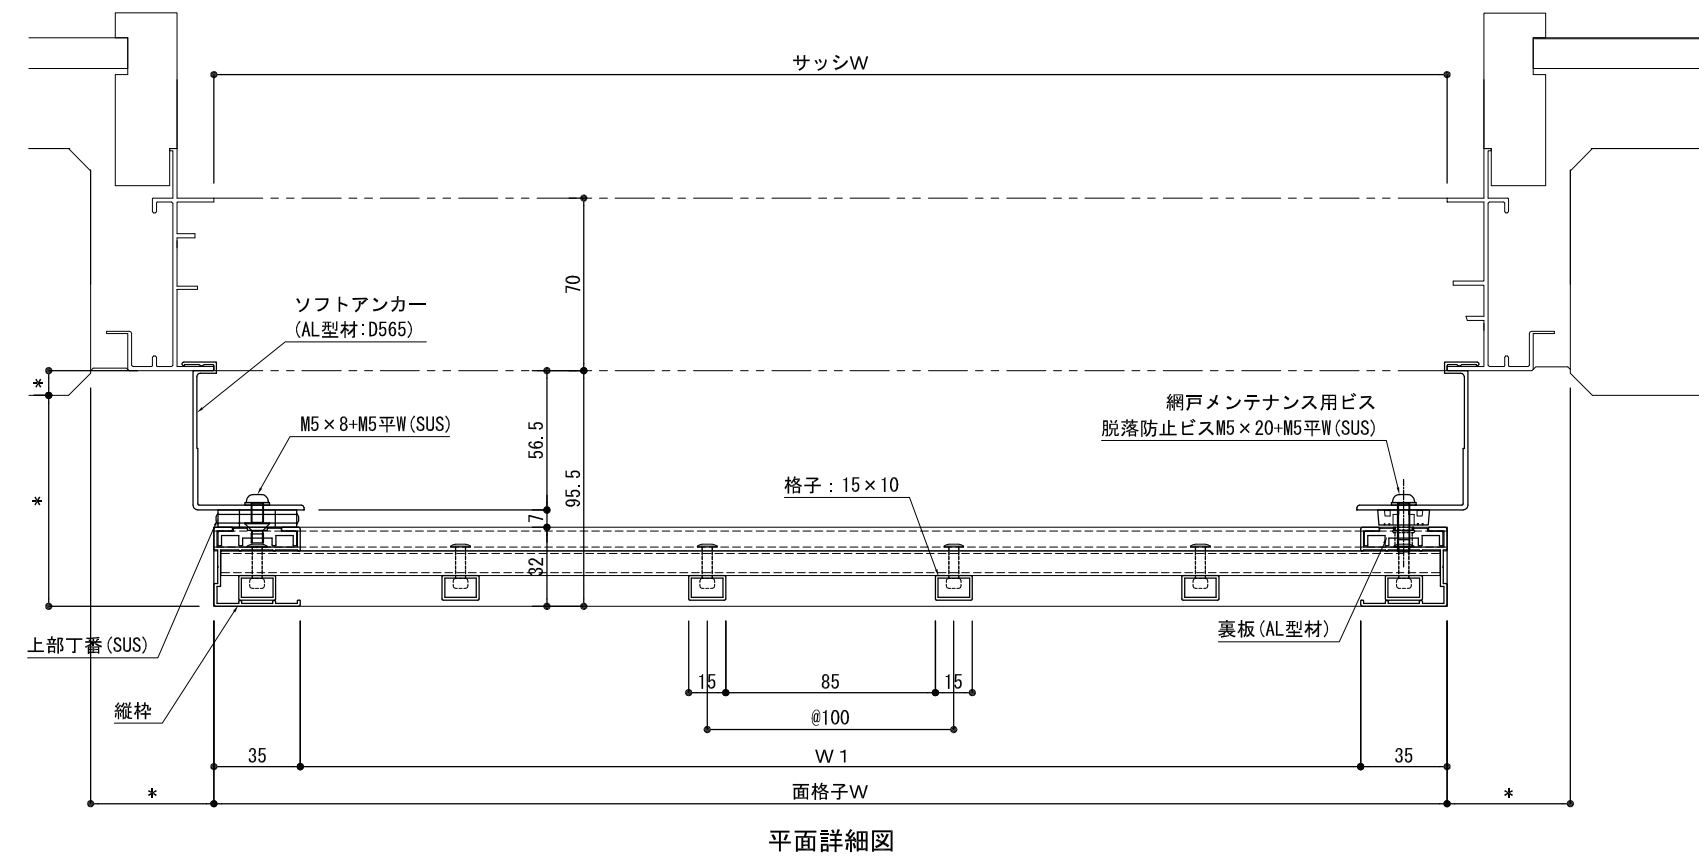

S=1/3, 1/20

| | | | | | | | | |
|--|----|----|-------|----|----|----|----------------------------------|------|
| | 特記 | 受領 | 製図年月日 | 製図 | 営業 | 工事 | 工事名 | 図面番号 |
| | | | 施工 | | | 殿 | 製品名 NB面格子 障子格子 メンテナンス仕様 RC納まり | |

S=1/3, 1/20

| | | | | | | | |
|--------|----|-------|----|----|----|-----------------------------------|------|
| 特 記 | 受領 | 製図年月日 | 製図 | 営業 | 工事 | 工事名 | 図面番号 |
| | | 施工 | | | 殿 | 製品名 NB面格子 障子格子 メンテナンス仕様 ALC納まり | |