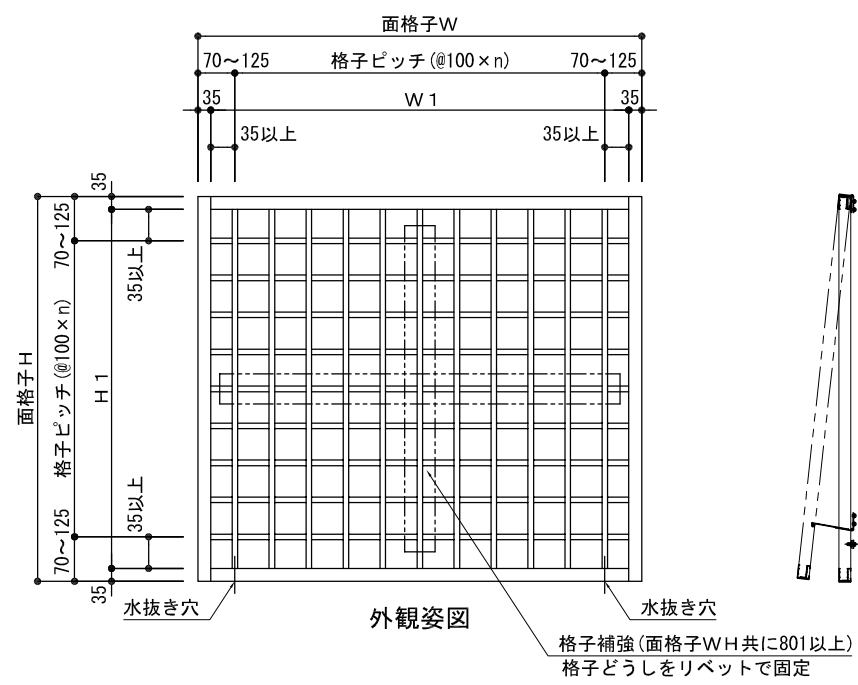

S=1/3, 1/20

| | | | | | | | | |
|--|----|----|-------|----|----|----|----------------------------------|------|
| | 特記 | 受領 | 製図年月日 | 製図 | 営業 | 工事 | 工事名 | 図面番号 |
| | | | 施工 | | | 殿 | 製品名 NB面格子 障子格子 メンテナンス仕様 RC納まり | |

S=1/3, 1/20

| | | | | | | | |
|--------|----|-------|----|----|----|-----------------------------------|------|
| 特 記 | 受領 | 製図年月日 | 製図 | 営業 | 工事 | 工事名 | 図面番号 |
| | | 施工 | | | 殿 | 製品名 NB面格子 障子格子 メンテナンス仕様 ALC納まり | |