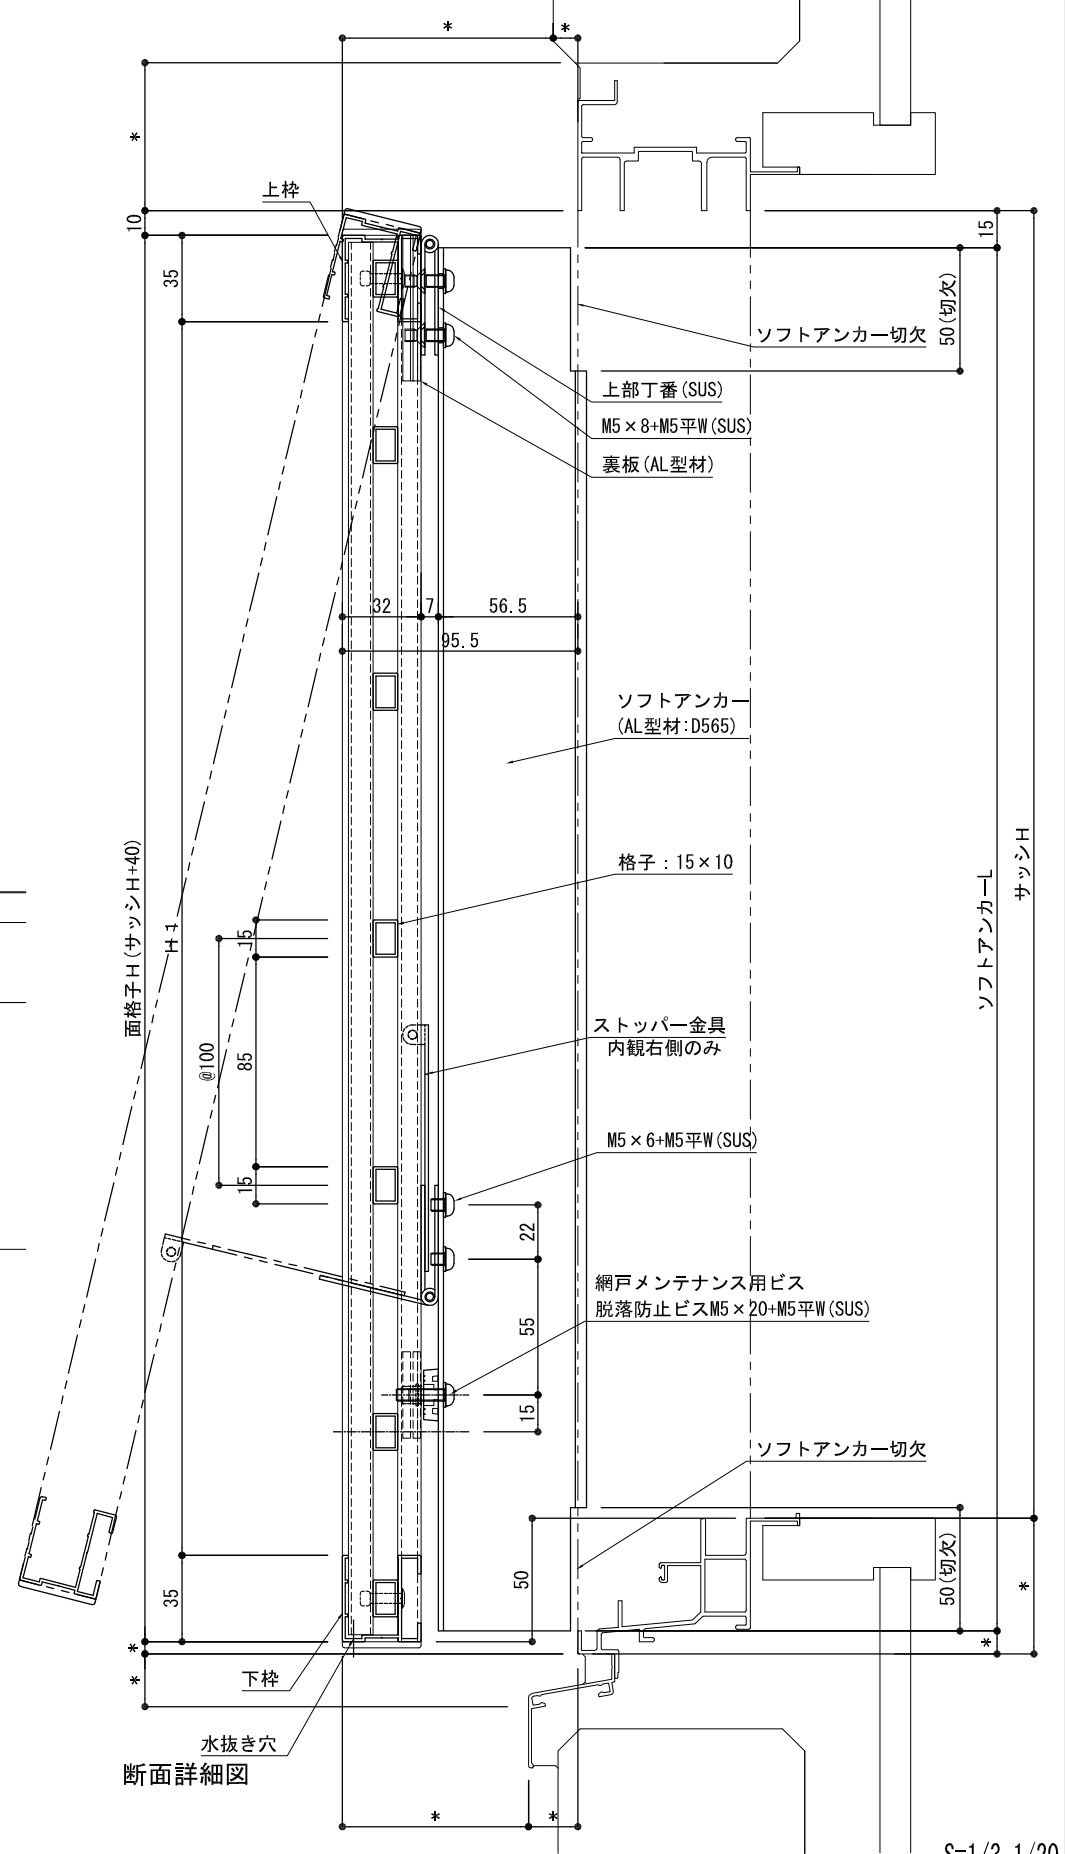

S=1/3, 1/20

| | | | | | | | | |
|--|----|----|-------|----|----|----|----------------------------------|------|
| | 特記 | 受領 | 製図年月日 | 製図 | 営業 | 工事 | 工事名 | 図面番号 |
| | | | 施工 | | | 殿 | 製品名 NB面格子 障子格子 メンテナンス仕様 RC納まり | |

S=1/3, 1/20

| | | | | | | | |
|--------|----|-------|----|----|----|-----------------------------------|------|
| 特 記 | 受領 | 製図年月日 | 製図 | 営業 | 工事 | 工事名 | 図面番号 |
| | | 施工 | | | 殿 | 製品名 NB面格子 障子格子 メンテナンス仕様 ALC納まり | |