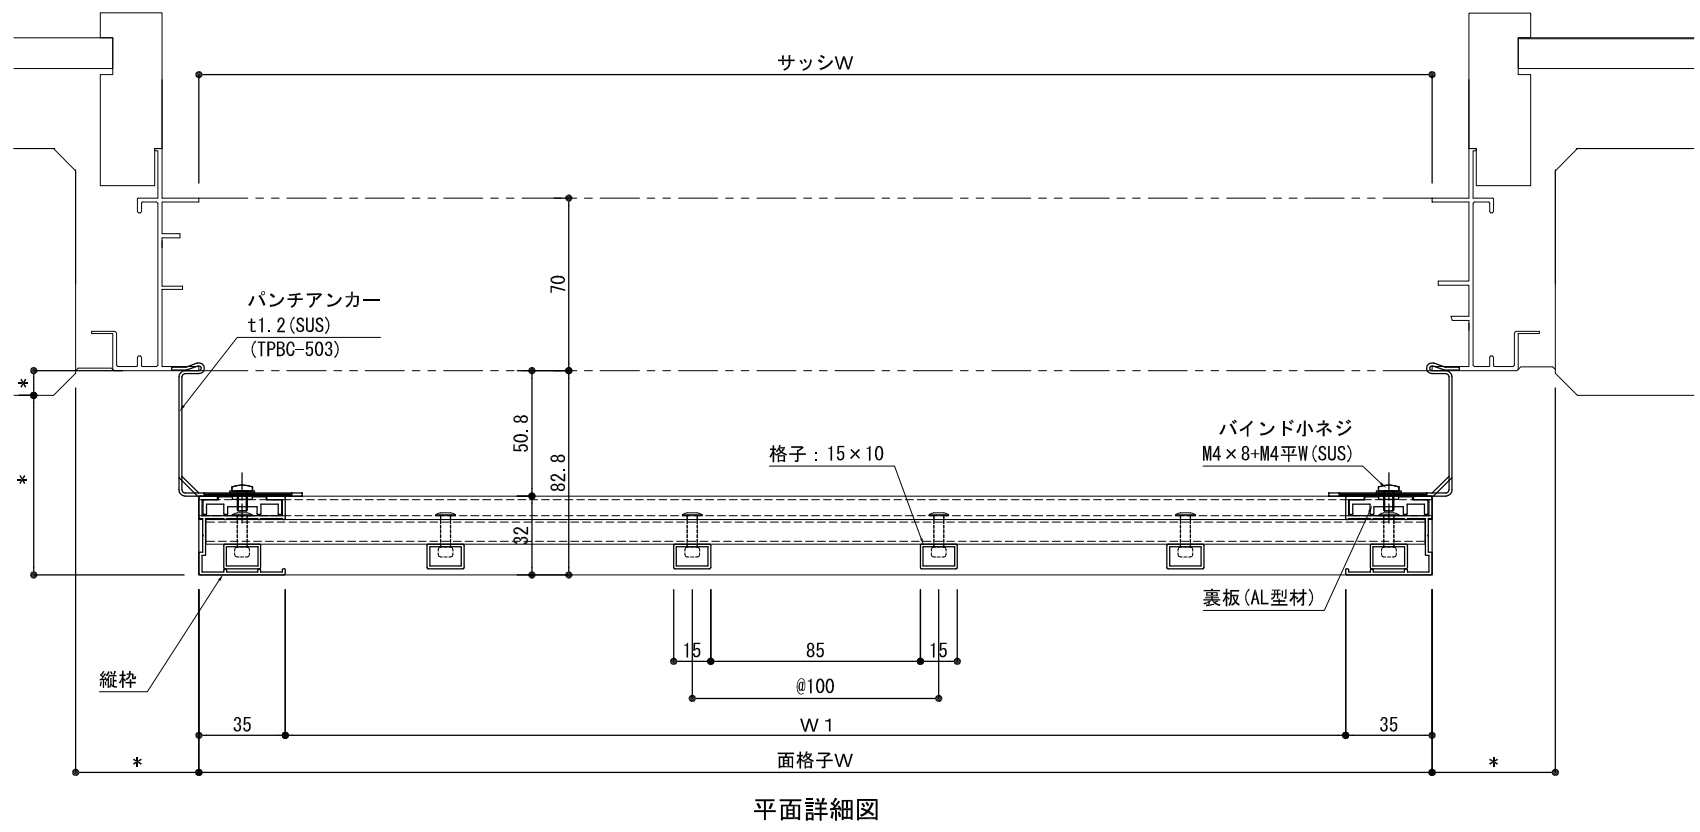

| | | | | | | | | |
|--|----|----|-------|----|----|----|-----------------------------------|------|
|  株式会社 ナカムラ | 特記 | 受領 | 製図年月日 | 製図 | 営業 | 工事 | 工事名 | 図面番号 |
| | | | 施工 | | | 殿 | 製品名 NB面格子 障子格子 パンチアンカー仕様 RC納まり | |

S=1/3, 1/20

| | | | | | | | | |
|--|----|----|-------|----|----|----|------------------------------------|------|
|  株式会社 ナカムラ | 特記 | 受領 | 製図年月日 | 製図 | 営業 | 工事 | 工事名 | 図面番号 |
| | | | 施工 | | | 殿 | 製品名 NB面格子 障子格子 パンチアンカー仕様 ALC納まり | |