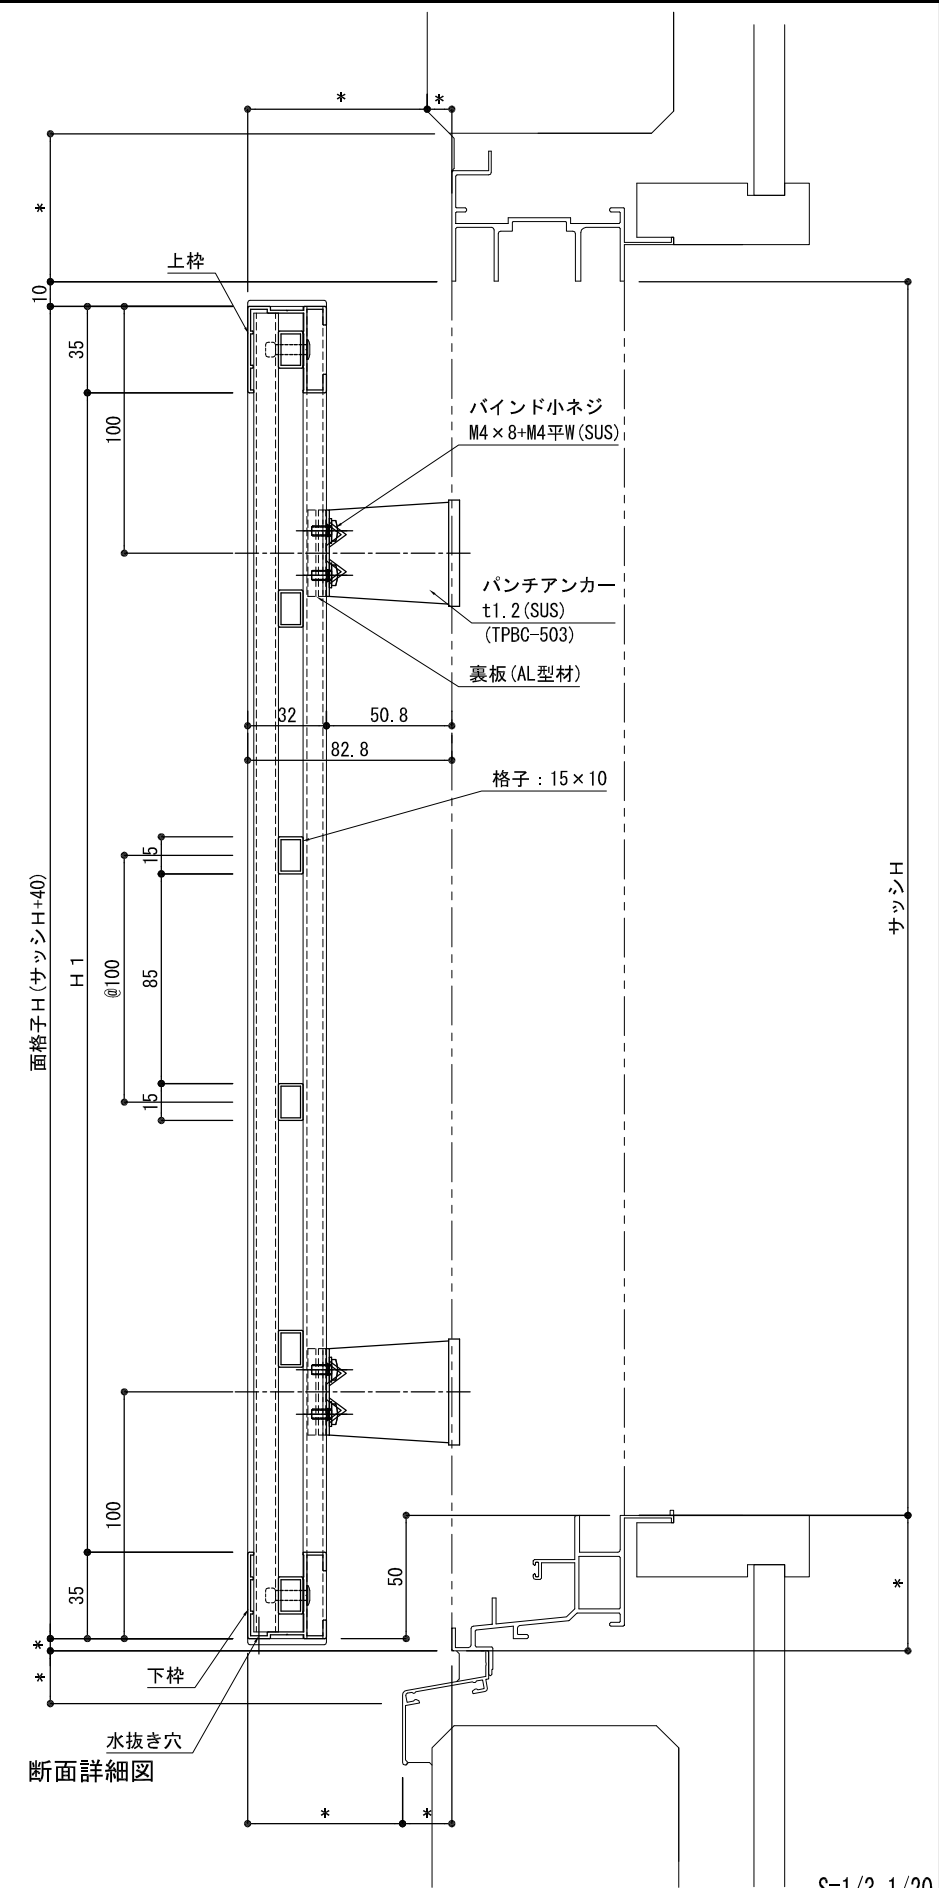

| | | | | | | | | |
|--|----|----|-------|----|----|----|-----------------------------------|------|
|  株式会社 ナカムラ | 特記 | 受領 | 製図年月日 | 製図 | 営業 | 工事 | 工事名 | 図面番号 |
| | | | 施工 | | | 殿 | 製品名 NB面格子 障子格子 パンチアンカー仕様 RC納まり | |

S=1/3, 1/20

| | | | | | | | | |
|--|----|----|-------|----|----|----|------------------------------------|------|
|  株式会社 ナカムラ | 特記 | 受領 | 製図年月日 | 製図 | 営業 | 工事 | 工事名 | 図面番号 |
| | | | 施工 | | | 殿 | 製品名 NB面格子 障子格子 パンチアンカー仕様 ALC納まり | |