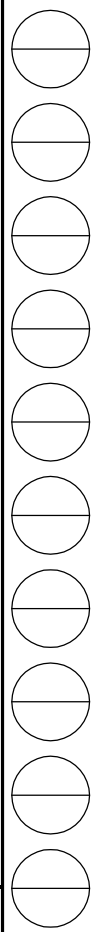

| | | | | | | | | |
|--|----|----|-------|----|----|----|-----------------------------------|------|
|  株式会社 ナカムラ | 特記 | 受領 | 製図年月日 | 製図 | 営業 | 工事 | 工事名 | 図面番号 |
| | | | 施工 | | | 殿 | 製品名 NB面格子 障子格子 パンチアンカー仕様 RC納まり | |

S=1/3, 1/20

| | | | | | | | | |
|--|----|----|-------|----|----|----|------------------------------------|------|
|  株式会社 ナカムラ | 特記 | 受領 | 製図年月日 | 製図 | 営業 | 工事 | 工事名 | 図面番号 |
| | | | 施工 | | | 殿 | 製品名 NB面格子 障子格子 パンチアンカー仕様 ALC納まり | |