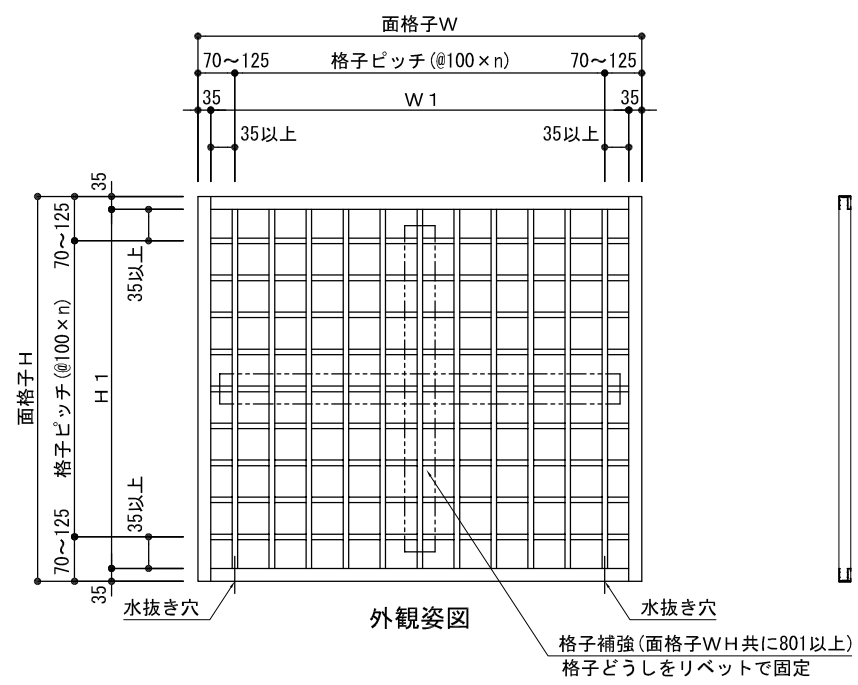

| | | | | | | | | |
|--|----|----|-------|----|----|----|-----------------------------------|------|
|  株式会社 ナカムラ | 特記 | 受領 | 製図年月日 | 製図 | 営業 | 工事 | 工事名 | 図面番号 |
| | | | 施工 | | | 殿 | 製品名 NB面格子 障子格子 パンチアンカー仕様 RC納まり | |

S=1/3, 1/20

| | | | | | | | | |
|--|----|----|-------|----|----|----|------------------------------------|------|
|  株式会社 ナカムラ | 特記 | 受領 | 製図年月日 | 製図 | 営業 | 工事 | 工事名 | 図面番号 |
| | | | 施工 | | | 殿 | 製品名 NB面格子 障子格子 パンチアンカー仕様 ALC納まり | |